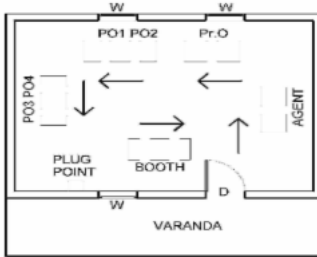

Polling Station Front View

Cad View

Key MAP View

Minimum Basic Facility(Please)	Water	Ramp	Plug point	Toilet	Health care
✓	✓	✓	✓	✓	

சட்டமன்றத் தொகுதியின் எண் மற்றும் பெயர் : 80-கள்ளக்குறிச்சி பிரிவு எண் மற்றும் பெயர் 1-மேலூர் (வ.கி) & (ஊ), தெற்குத் தெரு