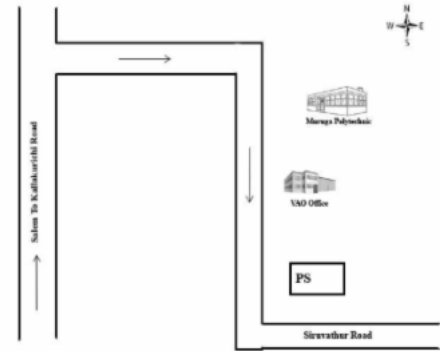

Polling Station Front View

Cad View

Key MAP View

Minimum Basic Facility(Please)	Water	Ramp	Plug point	Toilet	Health care
✓	✓	✓	✓	✓	

சட்டமன்றத் தொகுதியின் எண் மற்றும் பெயர் : 80-கள்ளக்குறிச்சி பிரிவு எண் மற்றும் பெயர் 1-மேலூர் (வ.கி) & (ஊ), தெற்குத் தெரு