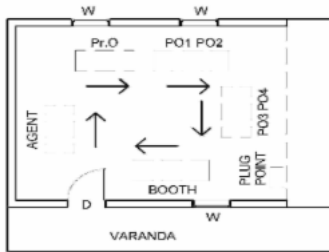

Polling Station Front View

Cad View

Minimum Basic Facility(Please)	Water	Ramp	Plug point	Toilet	Health care
✓	✓	✓	✓	✓	

Key MAP View

சட்டமன்றத் தொகுதியின் எண் மற்றும் பெயர் : 80-கள்ளக்குறிச்சி பிரிவு எண் மற்றும் பெயர் 1-மேலூர் (வ.கி) & (ஊ), காலனி மேற்குத் தெரு