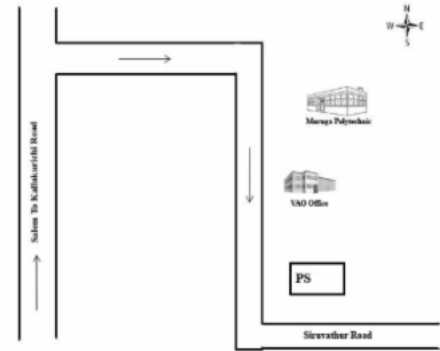

Polling Station Front View

Cad View

Minimum Basic Facility(Please)	Water	Ramp	Plug point	Toilet	Health care
✓	✓	✓	✓	✓	

Key MAP View

சட்டமன்றத் தொகுதியின் எண் மற்றும் பெயர் : 80-கள்ளக்குறிச்சி பிரிவு எண் மற்றும் பெயர் 1-மேலூர் (வ.கி) & (ஊ), காலனி மேற்குத் தெரு