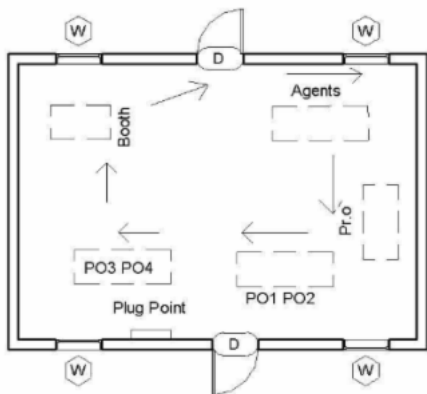

வாக்காளர் பதிவு அலுவலரின்
கையொப்பம்

Nazri Naksha

Google Map View

Polling Station Building Front View

Polling Station Front View

Cad View

Key MAP View

| | | | | | |
|--|------------|--|------------|--|------------|
| 1 பெயர் : சரோஜா கணவர் பெயர் : மணிகண்டன் வீட்டு எண் : 0 வயது : 20 பாலினம் : பெண் Photo is available | NSY2788370 | 2 பெயர் : சசிலா கணவர் பெயர் : பொன்னுசாமி வீட்டு எண் : 1 வயது : 60 பாலினம் : பெண் Photo is available | JHL3000155 | 3 பெயர் : கலைச்செல்வி கணவர் பெயர் : முருகேசன் வீட்டு எண் : 1 வயது : 54 பாலினம் : பெண் Photo is available | JHL3229226 |
| 4 பெயர் : வேலாயுதம் தந்தை பெயர் : ஆறுமுகம் வீட்டு எண் : 1 வயது : 54 பாலினம் : ஆண் Photo is available | NSY2479277 | 5 பெயர் : செந்தில் தந்தை பெயர் : முருகேசன் வீட்டு எண் : 1 வயது : 50 பாலினம் : ஆண் Photo is available | JHL3229234 | 6 பெயர் : தனலக்ஷ்மி கணவர் பெயர் : வேலாயுதம் வீட்டு எண் : 1 வயது : 48 பாலினம் : பெண் Photo is available | NSY2479160 |
| 7 பெயர் : தீபா கணவர் பெயர் : கிருஷ்ணன் வீட்டு எண் : 1 வயது : 33 பாலினம் : பெண் Photo is available | NSY1154624 | 8 பெயர் : அகிலா தந்தை பெயர் : அழகப்பன் வீட்டு எண் : 1 வயது : 31 பாலினம் : பெண் Photo is available | NSY2340081 | 9 பெயர் : கவிதா கணவர் பெயர் : தாஜுதீன் வீட்டு எண் : 1 வயது : 30 பாலினம் : பெண் Photo is available | NSY2367027 |
| 10 பெயர் : ஷேக்அப்துல்லா தந்தை பெயர் : ஹீசைன் வீட்டு எண் : 1 வயது : 28 பாலினம் : ஆண் Photo is available | NSY1053198 | 11 பெயர் : சங்கீதா தந்தை பெயர் : அய்யனார் வீட்டு எண் : 1 வயது : 27 பாலினம் : பெண் Photo is available | NSY1258532 | 12 பெயர் : இம்ரான் தந்தை பெயர் : ரஹ்மத்துல்லா வீட்டு எண் : 1 வயது : 24 பாலினம் : ஆண் Photo is available | NSY2401834 |
| 13 பெயர் : அன்புராஜ் தந்தை பெயர் : செல்வராஜ் வீட்டு எண் : 1-2 வயது : 36 பாலினம் : ஆண் Photo is available | NSY0007070 | 14 பெயர் : விஜயகிருஷ்ணன் தந்தை பெயர் : நாராயணன் வீட்டு எண் : 1-12 வயது : 46 பாலினம் : ஆண் Photo is available | NSY1124049 | 15 பெயர் : கொளஞ்சியம்மாள் கணவர் பெயர் : விஜயகிருஷ்ணன் வீட்டு எண் : 1-12 வயது : 40 பாலினம் : பெண் Photo is available | NSY1124007 |
| 16 பெயர் : இராஜசேன் தந்தை பெயர் : ஜின்னா வீட்டு எண் : 1-15 வயது : 32 பாலினம் : ஆண் Photo is available | NSY0500017 | 17 பெயர் : செல்வம்மாள் கணவர் பெயர் : சின்னப்பையன் வீட்டு எண் : 1-58 வயது : 64 பாலினம் : பெண் Photo is available | NSY0402008 | 18 பெயர் : சத்யபாமா கணவர் பெயர் : ரமேஷ் வீட்டு எண் : 1-58 வயது : 53 பாலினம் : பெண் Photo is available | NSY1474774 |
| 19 பெயர் : நடராஜ் தந்தை பெயர் : சின்னப்பையன் வீட்டு எண் : 1-58 வயது : 50 பாலினம் : ஆண் Photo is available | NSY0402016 | 20 பெயர் : ரமேஷ் தந்தை பெயர் : சின்னப்பையன் வீட்டு எண் : 1-58 வயது : 48 பாலினம் : ஆண் Photo is available | NSY0401992 | 21 பெயர் : கலாதேவி கணவர் பெயர் : பலராம் வீட்டு எண் : 2 வயது : 56 பாலினம் : பெண் Photo is available | JHL3297967 |
| 22 பெயர் : முருகன் தந்தை பெயர் : துரைசாமி வீட்டு எண் : 2-2 வயது : 78 பாலினம் : ஆண் Photo is available | JHL3122546 | 23 பெயர் : சின்னபிள்ளை கணவர் பெயர் : ராமசாமி வீட்டு எண் : 2-2 வயது : 76 பாலினம் : பெண் Photo is available | NSY1474790 | 24 பெயர் : கோதாவரி கணவர் பெயர் : சுப்ரமணி வீட்டு எண் : 2-2 வயது : 53 பாலினம் : பெண் Photo is available | NSY1474808 |
| 25 பெயர் : சையத்அமீர் தந்தை பெயர் : சையத்காசீம் வீட்டு எண் : 2-2 வயது : 51 பாலினம் : ஆண் Photo is available | JHL3229259 | 26 பெயர் : செல்வி கணவர் பெயர் : ஏழுமலை வீட்டு எண் : 2-2 வயது : 49 பாலினம் : பெண் Photo is available | NSY1474816 | 27 பெயர் : அய்யாசாமி தந்தை பெயர் : ராமசாமி வீட்டு எண் : 2-2-32 வயது : 49 பாலினம் : ஆண் Photo is available | JHL1170059 |
| 28 பெயர் : அல்லாபக்ஷ் தந்தை பெயர் : பாபு ஜான் வீட்டு எண் : 2-3 வயது : 46 பாலினம் : ஆண் Photo is available | JHL3229275 | 29 பெயர் : நசுருதீன் தந்தை பெயர் : பாபுஜான் வீட்டு எண் : 2-3 வயது : 42 பாலினம் : ஆண் Photo is available | JHL3122603 | 30 பெயர் : மும்தாஜ் கணவர் பெயர் : சாதிக்காஷா வீட்டு எண் : 2-215 வயது : 48 பாலினம் : பெண் Photo is available | NSY0486100 |