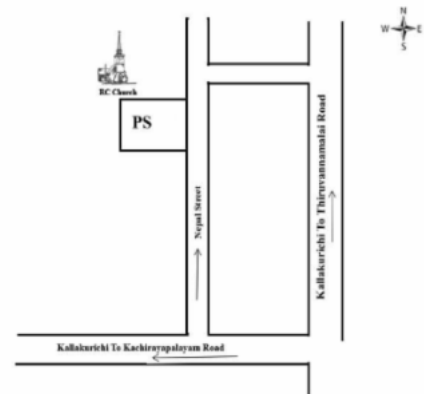

வாக்காளர் பதிவு அலுவலரின்
கையொப்பம்

Nazri Naksha

Google Map View

Polling Station Building Front View

Polling Station Front View

Cad View

Key MAP View

| | | | | | |
|--|------------|--|------------|--|------------|
| 1 பெயர் : சரோஜா கணவர் பெயர் : மணிகண்டன் வீட்டு எண் : 0 வயது : 20 பாலினம் : பெண் Photo is available | NSY2788370 | 2 பெயர் : சசிலா கணவர் பெயர் : பொன்னுசாமி வீட்டு எண் : 1 வயது : 60 பாலினம் : பெண் Photo is available | JHL3000155 | 3 பெயர் : கலைச்செல்வி கணவர் பெயர் : முருகேசன் வீட்டு எண் : 1 வயது : 54 பாலினம் : பெண் Photo is available | JHL3229226 |
| 4 பெயர் : வேலாயுதம் தந்தை பெயர் : ஆறுமுகம் வீட்டு எண் : 1 வயது : 54 பாலினம் : ஆண் Photo is available | NSY2479277 | 5 பெயர் : செந்தில் தந்தை பெயர் : முருகேசன் வீட்டு எண் : 1 வயது : 50 பாலினம் : ஆண் Photo is available | JHL3229234 | 6 பெயர் : தனலக்ஷ்மி கணவர் பெயர் : வேலாயுதம் வீட்டு எண் : 1 வயது : 48 பாலினம் : பெண் Photo is available | NSY2479160 |
| 7 பெயர் : தீபா கணவர் பெயர் : கிருஷ்ணன் வீட்டு எண் : 1 வயது : 33 பாலினம் : பெண் Photo is available | NSY1154624 | 8 பெயர் : அகிலா தந்தை பெயர் : அழகப்பன் வீட்டு எண் : 1 வயது : 31 பாலினம் : பெண் Photo is available | NSY2340081 | 9 பெயர் : கவிதா கணவர் பெயர் : தாஜுதீன் வீட்டு எண் : 1 வயது : 30 பாலினம் : பெண் Photo is available | NSY2367027 |
| 10 பெயர் : ஷேக்அப்துல்லா தந்தை பெயர் : ஹீசைன் வீட்டு எண் : 1 வயது : 28 பாலினம் : ஆண் Photo is available | NSY1053198 | 11 பெயர் : சங்கீதா தந்தை பெயர் : அய்யனார் வீட்டு எண் : 1 வயது : 27 பாலினம் : பெண் Photo is available | NSY1258532 | 12 பெயர் : இம்ரான் தந்தை பெயர் : ரஹ்மத்துல்லா வீட்டு எண் : 1 வயது : 24 பாலினம் : ஆண் Photo is available | NSY2401834 |
| 13 பெயர் : அன்புராஜ் தந்தை பெயர் : செல்வராஜ் வீட்டு எண் : 1-2 வயது : 36 பாலினம் : ஆண் Photo is available | NSY0007070 | 14 பெயர் : விஜயகிருஷ்ணன் தந்தை பெயர் : நாராயணன் வீட்டு எண் : 1-12 வயது : 46 பாலினம் : ஆண் Photo is available | NSY1124049 | 15 பெயர் : கொளஞ்சியம்மாள் கணவர் பெயர் : விஜயகிருஷ்ணன் வீட்டு எண் : 1-12 வயது : 40 பாலினம் : பெண் Photo is available | NSY1124007 |
| 16 பெயர் : இராஜசேன் தந்தை பெயர் : ஜின்னா வீட்டு எண் : 1-15 வயது : 32 பாலினம் : ஆண் Photo is available | NSY0500017 | 17 பெயர் : செல்வம்மாள் கணவர் பெயர் : சின்னப்பையன் வீட்டு எண் : 1-58 வயது : 64 பாலினம் : பெண் Photo is available | NSY0402008 | 18 பெயர் : சத்யபாமா கணவர் பெயர் : ரமேஷ் வீட்டு எண் : 1-58 வயது : 53 பாலினம் : பெண் Photo is available | NSY1474774 |
| 19 பெயர் : நடராஜ் தந்தை பெயர் : சின்னப்பையன் வீட்டு எண் : 1-58 வயது : 50 பாலினம் : ஆண் Photo is available | NSY0402016 | 20 பெயர் : ரமேஷ் தந்தை பெயர் : சின்னப்பையன் வீட்டு எண் : 1-58 வயது : 48 பாலினம் : ஆண் Photo is available | NSY0401992 | 21 பெயர் : கலாதேவி கணவர் பெயர் : பலராம் வீட்டு எண் : 2 வயது : 56 பாலினம் : பெண் Photo is available | JHL3297967 |
| 22 பெயர் : முருகன் தந்தை பெயர் : துரைசாமி வீட்டு எண் : 2-2 வயது : 78 பாலினம் : ஆண் Photo is available | JHL3122546 | 23 பெயர் : சின்னபிள்ளை கணவர் பெயர் : ராமசாமி வீட்டு எண் : 2-2 வயது : 76 பாலினம் : பெண் Photo is available | NSY1474790 | 24 பெயர் : கோதாவரி கணவர் பெயர் : சுப்ரமணி வீட்டு எண் : 2-2 வயது : 53 பாலினம் : பெண் Photo is available | NSY1474808 |
| 25 பெயர் : சையத்அமீர் தந்தை பெயர் : சையத்காசீம் வீட்டு எண் : 2-2 வயது : 51 பாலினம் : ஆண் Photo is available | JHL3229259 | 26 பெயர் : செல்வி கணவர் பெயர் : ஏழுமலை வீட்டு எண் : 2-2 வயது : 49 பாலினம் : பெண் Photo is available | NSY1474816 | 27 பெயர் : அய்யாசாமி தந்தை பெயர் : ராமசாமி வீட்டு எண் : 2-2-32 வயது : 49 பாலினம் : ஆண் Photo is available | JHL1170059 |
| 28 பெயர் : அல்லாபக்ஷ் தந்தை பெயர் : பாபு ஜான் வீட்டு எண் : 2-3 வயது : 46 பாலினம் : ஆண் Photo is available | JHL3229275 | 29 பெயர் : நசுருதீன் தந்தை பெயர் : பாபுஜான் வீட்டு எண் : 2-3 வயது : 42 பாலினம் : ஆண் Photo is available | JHL3122603 | 30 பெயர் : மும்தாஜ் கணவர் பெயர் : சாதிக்காஷா வீட்டு எண் : 2-215 வயது : 48 பாலினம் : பெண் Photo is available | NSY0486100 |