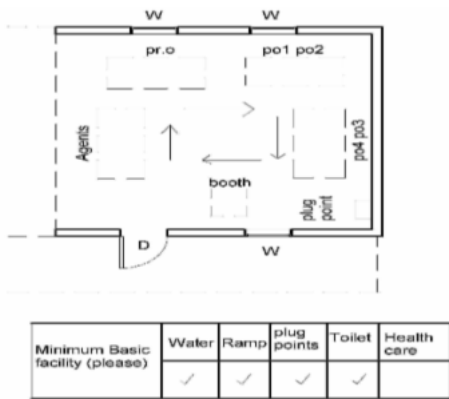

கையொப்பம்

Nazri Naksha

Google Map View

Polling Station Building Front View

Polling Station Front View

Cad View

Key MAP View

| | | | | | |
|--|----------------------------------|---|----------------------------------|---|----------------------------------|
| 1 பெயர் : ஜெயப்பிரியா தந்தை பெயர் : கோவிந்தன் வீட்டு எண் : 0 வயது : 20 பாலினம் : பெண் | NSY2717627 Photo is available | 2 பெயர் : நாச்சன் தந்தை பெயர் : தொப்லான் வீட்டு எண் : 1/207 வயது : 45 பாலினம் : ஆண் | NSY2611929 Photo is available | 3 பெயர் : மணிகண்டன் தந்தை பெயர் : தொப்ள வீட்டு எண் : 1/207 வயது : 36 பாலினம் : ஆண் | NSY2610756 Photo is available |
| 4 பெயர் : தாமோதரன் தந்தை பெயர் : ஜெயராமன் வீட்டு எண் : 2 வயது : 27 பாலினம் : ஆண் | NSY1406867 Photo is available | 5 பெயர் : ரேணுகா கணவர் பெயர் : தனவேல் வீட்டு எண் : 2/597 வயது : 24 பாலினம் : பெண் | NSY2510188 Photo is available | 6 பெயர் : அலமேலு கணவர் பெயர் : கோவிந்தன் வீட்டு எண் : 3 வயது : 51 பாலினம் : பெண் | NSY0990200 Photo is available |
| 7 பெயர் : கௌரி கணவர் பெயர் : துரைக்கண்ணு வீட்டு எண் : 3 வயது : 35 பாலினம் : பெண் | NSY0990564 Photo is available | 8 பெயர் : நாராயணன் தந்தை பெயர் : நாச்சன் வீட்டு எண் : 3/91 வயது : 47 பாலினம் : ஆண் | NSY0990549 Photo is available | 9 பெயர் : பாஞ்சாலை கணவர் பெயர் : சேட்டு வீட்டு எண் : 3/104 வயது : 47 பாலினம் : பெண் | NSY1378538 Photo is available |
| 10 பெயர் : அமுதவள்ளி கணவர் பெயர் : கோவிந்தன் வீட்டு எண் : 3-233 வயது : 38 பாலினம் : பெண் | NSY0759563 Photo is available | 11 பெயர் : இந்துமதி கணவர் பெயர் : ராஜேஷ் வீட்டு எண் : 3/578 வயது : 25 பாலினம் : பெண் | NSY2370674 Photo is available | 12 பெயர் : சுபாஷினி தந்தை பெயர் : செல்வராஜ் வீட்டு எண் : 4 வயது : 25 பாலினம் : பெண் | NSY1381615 Photo is available |
| 13 பெயர் : நாகராஜ் தந்தை பெயர் : பாண்டிரங்கன் வீட்டு எண் : 6/60 வயது : 45 பாலினம் : ஆண் | NSY1406958 Photo is available | 14 பெயர் : கலைச்செல்வி கணவர் பெயர் : நாகராஜ் வீட்டு எண் : 6-60 வயது : 29 பாலினம் : பெண் | NSY2328334 Photo is available | 15 பெயர் : அப்துல்ஹாதி தந்தை பெயர் : முகமதுயூசுப் வீட்டு எண் : 18/பீ வயது : 60 பாலினம் : ஆண் | NSY1400266 Photo is available |
| 16 பெயர் : ஷமீம் கணவர் பெயர் : அப்துல்ஹாதி வீட்டு எண் : 18/பீ வயது : 48 பாலினம் : பெண் | NSY1400183 Photo is available | 17 பெயர் : சத்ருல் ஹுதா தந்தை பெயர் : அப்துல் ஹாதி வீட்டு எண் : 18/பீ வயது : 23 பாலினம் : ஆண் | NSY2442432 Photo is available | 18 பெயர் : ராஜா தந்தை பெயர் : கணபதி வீட்டு எண் : 19 வயது : 23 பாலினம் : ஆண் | NSY2371193 Photo is available |
| 19 பெயர் : மக்கள்நாயகன் தந்தை பெயர் : சேட்டு வீட்டு எண் : 23 வயது : 25 பாலினம் : ஆண் | NSY1400191 Photo is available | 20 பெயர் : ஜானகி கணவர் பெயர் : ராஜேந்திரன் வீட்டு எண் : 26 வயது : 34 பாலினம் : பெண் | NSY0852491 Photo is available | 21 பெயர் : ரமேஷ் தந்தை பெயர் : ராஜேந்திரன் வீட்டு எண் : 30/21 வயது : 21 பாலினம் : ஆண் | NSY2693075 Photo is available |
| 22 பெயர் : விக்னேஷ் தந்தை பெயர் : வெங்கடேசன் வீட்டு எண் : 41 வயது : 23 பாலினம் : ஆண் | NSY2371151 Photo is available | # 23 பெயர் : உதயசூரியன் ஆ தந்தை பெயர் : ஆறுமுகம் வீட்டு எண் : 43 வயது : 25 பாலினம் : ஆண் | NSY2371086 Photo is available | 24 பெயர் : அனிதா தந்தை பெயர் : ஆறுமுகம் வீட்டு எண் : 43 வயது : 23 பாலினம் : பெண் | NSY2371060 Photo is available |
| 25 பெயர் : நாச்சி கணவர் பெயர் : சுரேஷ் வீட்டு எண் : 43/1 வயது : 20 பாலினம் : பெண் | NSY2621993 Photo is available | 26 பெயர் : சூர்யா தந்தை பெயர் : சித்ரா வீட்டு எண் : 50 வயது : 22 பாலினம் : ஆண் | NSY2539955 Photo is available | # 27 பெயர் : சந்தியா தேவி ஜா தந்தை பெயர் : ஜானகி ராமன் வீட்டு எண் : 294ஏ வயது : 26 பாலினம் : பெண் | NSY1296441 Photo is available |
| 28 பெயர் : மணிகேள் தந்தை பெயர் : சுப்பிரமணி வீட்டு எண் : 57 வயது : 37 பாலினம் : ஆண் | NSY2511798 Photo is available | 29 பெயர் : அலமேலு கணவர் பெயர் : சின்னதம்பி வீட்டு எண் : 59 வயது : 49 பாலினம் : பெண் | JHL3342052 Photo is available | 30 பெயர் : அன்பரசு தந்தை பெயர் : சின்னதம்பி வீட்டு எண் : 59-1 வயது : 28 பாலினம் : ஆண் | NSY1092220 Photo is available |