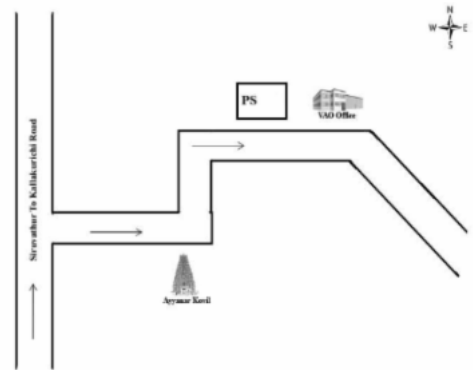

கையொப்பம்

Nazri Naksha

Google Map View

Polling Station Building Front View

Polling Station Front View

Cad View

Key MAP View

| | | | | | |
|--|----------------------------------|---|----------------------------------|---|----------------------------------|
| 1 பெயர் : ஜெயப்பிரியா தந்தை பெயர் : கோவிந்தன் வீட்டு எண் : 0 வயது : 20 பாலினம் : பெண் | NSY2717627 Photo is available | 2 பெயர் : நாச்சன் தந்தை பெயர் : தொப்லான் வீட்டு எண் : 1/207 வயது : 45 பாலினம் : ஆண் | NSY2611929 Photo is available | 3 பெயர் : மணிகண்டன் தந்தை பெயர் : தொப்ள வீட்டு எண் : 1/207 வயது : 36 பாலினம் : ஆண் | NSY2610756 Photo is available |
| 4 பெயர் : தாமோதரன் தந்தை பெயர் : ஜெயராமன் வீட்டு எண் : 2 வயது : 27 பாலினம் : ஆண் | NSY1406867 Photo is available | 5 பெயர் : ரேணுகா கணவர் பெயர் : தனவேல் வீட்டு எண் : 2/597 வயது : 24 பாலினம் : பெண் | NSY2510188 Photo is available | 6 பெயர் : அலமேலு கணவர் பெயர் : கோவிந்தன் வீட்டு எண் : 3 வயது : 51 பாலினம் : பெண் | NSY0990200 Photo is available |
| 7 பெயர் : கௌரி கணவர் பெயர் : துரைக்கண்ணு வீட்டு எண் : 3 வயது : 35 பாலினம் : பெண் | NSY0990564 Photo is available | 8 பெயர் : நாராயணன் தந்தை பெயர் : நாச்சன் வீட்டு எண் : 3/91 வயது : 47 பாலினம் : ஆண் | NSY0990549 Photo is available | 9 பெயர் : பாஞ்சாலை கணவர் பெயர் : சேட்டு வீட்டு எண் : 3/104 வயது : 47 பாலினம் : பெண் | NSY1378538 Photo is available |
| 10 பெயர் : அமுதவள்ளி கணவர் பெயர் : கோவிந்தன் வீட்டு எண் : 3-233 வயது : 38 பாலினம் : பெண் | NSY0759563 Photo is available | 11 பெயர் : இந்துமதி கணவர் பெயர் : ராஜேஷ் வீட்டு எண் : 3/578 வயது : 25 பாலினம் : பெண் | NSY2370674 Photo is available | 12 பெயர் : சுபாஷினி தந்தை பெயர் : செல்வராஜ் வீட்டு எண் : 4 வயது : 25 பாலினம் : பெண் | NSY1381615 Photo is available |
| 13 பெயர் : நாகராஜ் தந்தை பெயர் : பாண்டிரங்கன் வீட்டு எண் : 6/60 வயது : 45 பாலினம் : ஆண் | NSY1406958 Photo is available | 14 பெயர் : கலைச்செல்வி கணவர் பெயர் : நாகராஜ் வீட்டு எண் : 6-60 வயது : 29 பாலினம் : பெண் | NSY2328334 Photo is available | 15 பெயர் : அப்துல்ஹாதி தந்தை பெயர் : முகமதுயூசுப் வீட்டு எண் : 18/பீ வயது : 60 பாலினம் : ஆண் | NSY1400266 Photo is available |
| 16 பெயர் : ஷமீம் கணவர் பெயர் : அப்துல்ஹாதி வீட்டு எண் : 18/பீ வயது : 48 பாலினம் : பெண் | NSY1400183 Photo is available | 17 பெயர் : சத்ருல் ஹுதா தந்தை பெயர் : அப்துல் ஹாதி வீட்டு எண் : 18/பீ வயது : 23 பாலினம் : ஆண் | NSY2442432 Photo is available | 18 பெயர் : ராஜா தந்தை பெயர் : கணபதி வீட்டு எண் : 19 வயது : 23 பாலினம் : ஆண் | NSY2371193 Photo is available |
| 19 பெயர் : மக்கள்நாயகன் தந்தை பெயர் : சேட்டு வீட்டு எண் : 23 வயது : 25 பாலினம் : ஆண் | NSY1400191 Photo is available | 20 பெயர் : ஜானகி கணவர் பெயர் : ராஜேந்திரன் வீட்டு எண் : 26 வயது : 34 பாலினம் : பெண் | NSY0852491 Photo is available | 21 பெயர் : ரமேஷ் தந்தை பெயர் : ராஜேந்திரன் வீட்டு எண் : 30/21 வயது : 21 பாலினம் : ஆண் | NSY2693075 Photo is available |
| 22 பெயர் : விக்னேஷ் தந்தை பெயர் : வெங்கடேசன் வீட்டு எண் : 41 வயது : 23 பாலினம் : ஆண் | NSY2371151 Photo is available | # 23 பெயர் : உதயசூரியன் ஆ தந்தை பெயர் : ஆறுமுகம் வீட்டு எண் : 43 வயது : 25 பாலினம் : ஆண் | NSY2371086 Photo is available | 24 பெயர் : அனிதா தந்தை பெயர் : ஆறுமுகம் வீட்டு எண் : 43 வயது : 23 பாலினம் : பெண் | NSY2371060 Photo is available |
| 25 பெயர் : நாச்சி கணவர் பெயர் : சுரேஷ் வீட்டு எண் : 43/1 வயது : 20 பாலினம் : பெண் | NSY2621993 Photo is available | 26 பெயர் : சூர்யா தந்தை பெயர் : சித்ரா வீட்டு எண் : 50 வயது : 22 பாலினம் : ஆண் | NSY2539955 Photo is available | # 27 பெயர் : சந்தியா தேவி ஜா தந்தை பெயர் : ஜானகி ராமன் வீட்டு எண் : 294ஏ வயது : 26 பாலினம் : பெண் | NSY1296441 Photo is available |
| 28 பெயர் : மணிகேள் தந்தை பெயர் : சுப்பிரமணி வீட்டு எண் : 57 வயது : 37 பாலினம் : ஆண் | NSY2511798 Photo is available | 29 பெயர் : அலமேலு கணவர் பெயர் : சின்னதம்பி வீட்டு எண் : 59 வயது : 49 பாலினம் : பெண் | JHL3342052 Photo is available | 30 பெயர் : அன்பரசு தந்தை பெயர் : சின்னதம்பி வீட்டு எண் : 59-1 வயது : 28 பாலினம் : ஆண் | NSY1092220 Photo is available |