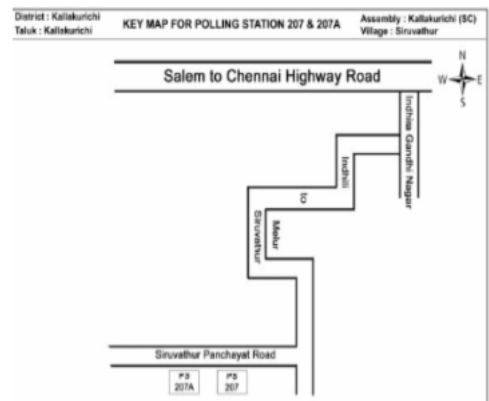

Google Map View

Polling Station Building Front View

Polling Station Front View

Cad View

Key MAP View

சட்டமன்றத் தொகுதியின் எண் மற்றும் பெயர் : 80-கள்ளக்குறிச்சி பிரிவு எண் மற்றும் பெயர் 1-சிறுவத்தூர் (வ.கி) & (ஊ), மந்தைவெளி வடக்கு