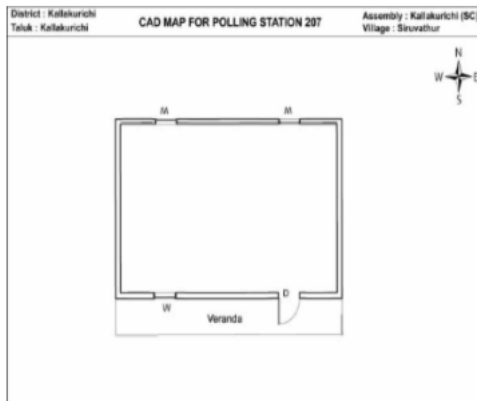

Google Map View

Polling Station Building Front View

Polling Station Front View

Cad View

Key MAP View

சட்டமன்றத் தொகுதியின் எண் மற்றும் பெயர் : 80-கள்ளக்குறிச்சி பிரிவு எண் மற்றும் பெயர் 1-சிறுவத்தூர் (வ.கி) & (ஊ), மந்தைவெளி வடக்கு