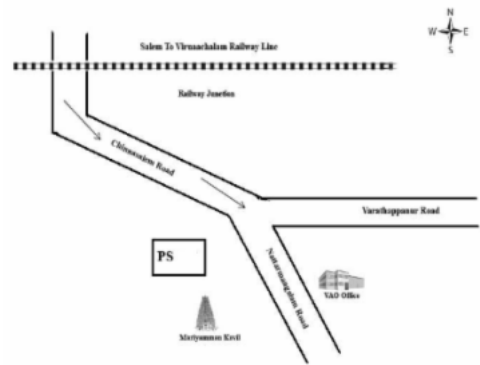

Polling Station Front View

Cad View

Key MAP View

Minimum Basic Facility(Pl ease)	Water	Ramp	Plug point	Toilet	Health care
	✓	✓	✓	✓	

சட்டமன்றத் தொகுதியின் எண் மற்றும் பெயர் : 80-கள்ளக்குறிச்சி பிரிவு எண் மற்றும் பெயர் 1-சிறுவத்தூர் (வ.கி) & (ஊ), வடக்கு தெரு