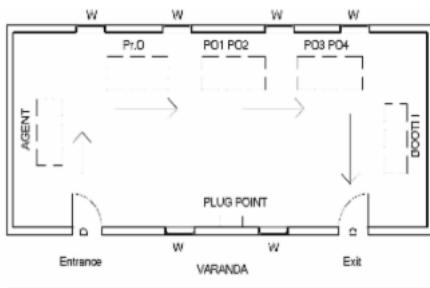

Polling Station Front View

Cad View

Key MAP View

Minimum Basic Facility(Pl ease)	Water	Ramp	Plug point	Toilet	Health care
	✓	✓	✓	✓	

சட்டமன்றத் தொகுதியின் எண் மற்றும் பெயர் : 80-கள்ளக்குறிச்சி பிரிவு எண் மற்றும் பெயர் 1-சிறுவத்தூர் (வ.கி) & (ஊ), வடக்கு தெரு