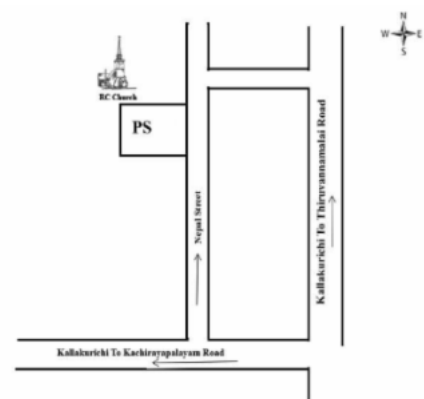

Polling Station Front View

Cad View

Key MAP View

சட்டமன்றத் தொகுதியின் எண் மற்றும் பெயர் : 80-கள்ளக்குறிச்சி முதல் நிலை நகராட்சி, வார்டு 7 கச்சேரி ரோடு பகுதி- 2
பிரிவு எண் மற்றும் பெயர் 1-கள்ளக்குறிச்சி முதல் நிலை நகராட்சி, வார்டு 7 கச்சேரி ரோடு பகுதி- 2