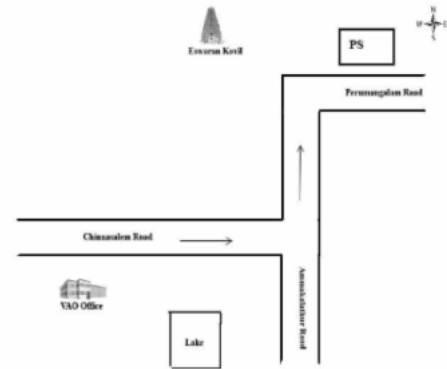

Google Map View

Polling Station Building Front View

Polling Station Front View

Cad View

Key MAP View

சட்டமன்றத் தொகுதியின் எண் மற்றும் பெயர் : 80-கள்ளக்குறிச்சி பிரிவு எண் மற்றும் பெயர் 1-உலகியநல்லூர் (வ.கி) & (உஊ), வடக்குத் தெரு