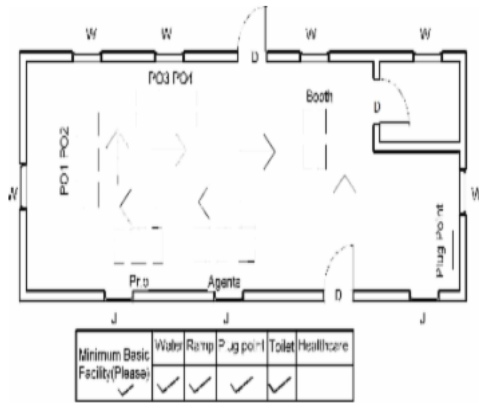

Google Map View

Polling Station Building Front View

Polling Station Front View

Cad View

Key MAP View

சட்டமன்றத் தொகுதியின் எண் மற்றும் பெயர் : 80-கள்ளக்குறிச்சி பிரிவு எண் மற்றும் பெயர் 1-உலகியநல்லூர் (வ.கி) & (உஊ), வடக்குத் தெரு