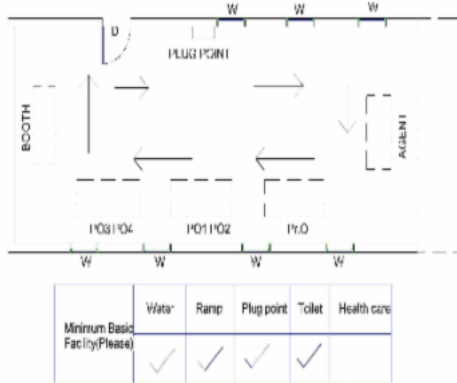

Cad View

Key MAP View