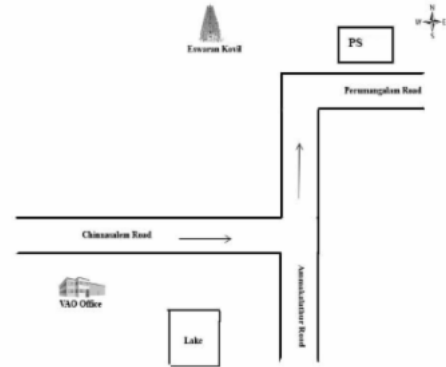

வாக்காளர் பதிவு அலுவலரின்
கையொப்பம்

Nazri Naksha

Google Map View

Polling Station Building Front View

Polling Station Front View

Cad View

Key MAP View

சட்டமன்றத் தொகுதியின் எண் மற்றும் பெயர் : 80-கள்ளக்குறிச்சி பிரிவு எண் மற்றும் பெயர் 1-உலகியநல்லூர் (வ.கி) & (ஊ), கிழக்குத் தெரு