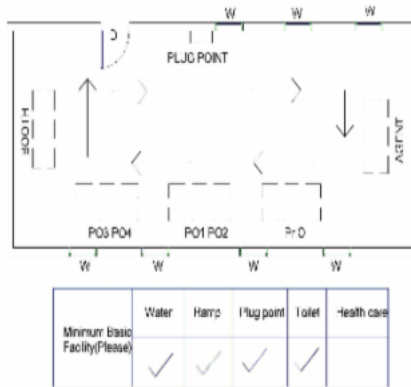

Google Map View

Polling Station Building Front View

Polling Station Front View

Cad View

Key MAP View

1 பெயர் : சோபனா கணவர் பெயர் : மகேந்திரன் வீட்டு எண் : 1 வயது : 32 பாலினம் : பெண் Photo is available	NSY0943076	2 பெயர் : அருண் குமார் தந்தை பெயர் : சங்கர் வீட்டு எண் : 1 வயது : 25 பாலினம் : ஆண் Photo is available	NSY2391605	3 பெயர் : சதீஷ் தந்தை பெயர் : ராஜேந்திரன் வீட்டு எண் : 1 வயது : 24 பாலினம் : ஆண் Photo is available	NSY2550168
4 பெயர் : கோபால் தந்தை பெயர் : அனுமனந்தன் வீட்டு எண் : 1-1 வயது : 75 பாலினம் : ஆண் Photo is available	NSY0089870	5 பெயர் : கோவிந்தராசு தந்தை பெயர் : கண்ணன் வீட்டு எண் : 1-46 வயது : 43 பாலினம் : ஆண் Photo is available	JHL3093333	6 பெயர் : நந்தினி தந்தை பெயர் : மூக்கன் வீட்டு எண் : 1-176 வயது : 26 பாலினம் : பெண் Photo is available	NSY2181246
7 பெயர் : ஜெயபிரியா தந்தை பெயர் : ரங்கநாதன் வீட்டு எண் : 1-320 வயது : 29 பாலினம் : பெண் Photo is available	NSY0993097	8 பெயர் : முருகேசன் தந்தை பெயர் : அய்யாசாமி வீட்டு எண் : 2 வயது : 41 பாலினம் : ஆண் Photo is available	NSY0993055	9 பெயர் : ருக்குமணி கணவர் பெயர் : செல்வம் வீட்டு எண் : 2 வயது : 40 பாலினம் : பெண் Photo is available	NSY0992974
10 பெயர் : மல்லிகா கணவர் பெயர் : முருகேசன் வீட்டு எண் : 2 வயது : 36 பாலினம் : பெண் Photo is available	NSY0992883	11 பெயர் : சங்கர்கணேஷ் தந்தை பெயர் : சேகர் வீட்டு எண் : 2-68 வயது : 41 பாலினம் : ஆண் Photo is available	NSY0287631	12 பெயர் : பரமேஸ்வரி கணவர் பெயர் : சங்கர்கணேஷ் வீட்டு எண் : 2-68 வயது : 38 பாலினம் : பெண் Photo is available	NSY0287649
13 பெயர் : மகேந்திரன் தாயின் பெயர் : சசீலா வீட்டு எண் : 2-69 வயது : 41 பாலினம் : ஆண் Photo is available	NSY0287813	14 பெயர் : செல்வி கணவர் பெயர் : ரஜினி வீட்டு எண் : 2-107 வயது : 41 பாலினம் : பெண் Photo is available	NSY0287623	15 பெயர் : ரஜினி தந்தை பெயர் : கலியன் வீட்டு எண் : 2-107 வயது : 41 பாலினம் : ஆண் Photo is available	JHL3092939
16 பெயர் : விரபத்திரன் தந்தை பெயர் : கணேசன் வீட்டு எண் : 2-181 வயது : 36 பாலினம் : ஆண் Photo is available	NSY0287672	17 பெயர் : மணிகண்டன் தந்தை பெயர் : அம்மாசி வீட்டு எண் : 2/199 வயது : 31 பாலினம் : ஆண் Photo is available	TYQ0743377	18 பெயர் : ராஜேந்திரன் தந்தை பெயர் : கண்ணன் வீட்டு எண் : 2-215 வயது : 41 பாலினம் : ஆண் Photo is available	NSY0158204
19 பெயர் : முருகேசன் தந்தை பெயர் : கண்ணன் வீட்டு எண் : 2-215A வயது : 48 பாலினம் : ஆண் Photo is available	NSY0158261	20 பெயர் : அஞ்சலை கணவர் பெயர் : முருகேசன் வீட்டு எண் : 2-215A வயது : 43 பாலினம் : பெண் Photo is available	NSY0158220	21 பெயர் : ஆனந்தாய் கணவர் பெயர் : விஜயகுமார் வீட்டு எண் : 2-279 வயது : 35 பாலினம் : பெண் Photo is available	NSY0586362
22 பெயர் : அமுதா தந்தை பெயர் : வெங்கடாசலம் வீட்டு எண் : 2-299 வயது : 32 பாலினம் : பெண் Photo is available	NSY1172279	23 பெயர் : ராஜகுமாரி கணவர் பெயர் : சங்கர் வீட்டு எண் : 2-313 வயது : 45 பாலினம் : பெண் Photo is available	NSY0158212	24 பெயர் : அஜீத் தந்தை பெயர் : சங்கர் வீட்டு எண் : 2/313 வயது : 22 பாலினம் : ஆண் Photo is available	NSY2541571
25 பெயர் : ஏழுமலை தந்தை பெயர் : அய்யாசாமி வீட்டு எண் : 2/332 வயது : 27 பாலினம் : ஆண் Photo is available	NSY2618452	26 பெயர் : தேன்மொழி தந்தை பெயர் : அய்யாசாமி வீட்டு எண் : 2/332 வயது : 20 பாலினம் : பெண் Photo is available	NSY2726404	27 பெயர் : முருகன் தந்தை பெயர் : தங்கவேல் வீட்டு எண் : 2/421 வயது : 42 பாலினம் : ஆண் Photo is available	JHL3278454
28 பெயர் : வெள்ளையம்மாள் கணவர் பெயர் : தொப்பளான் வீட்டு எண் : 2-557 வயது : 62 பாலினம் : பெண் Photo is available	NSY0711457	29 பெயர் : மலர் கணவர் பெயர் : முருகேசன் வீட்டு எண் : 2-557 வயது : 47 பாலினம் : பெண் Photo is available	NSY0711473	30 பெயர் : முருகேசன் தந்தை பெயர் : தொப்பளான் வீட்டு எண் : 2-557 வயது : 42 பாலினம் : ஆண் Photo is available	NSY0711465