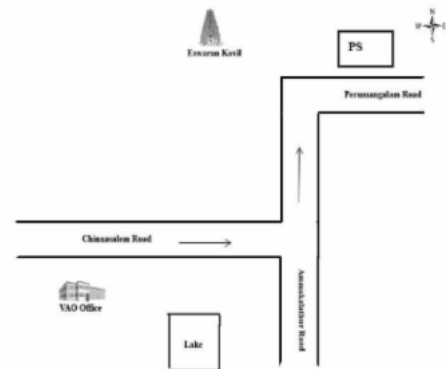

Google Map View

Polling Station Building Front View

Polling Station Front View

Cad View

Key MAP View

1 பெயர் : சோபனா கணவர் பெயர் : மகேந்திரன் வீட்டு எண் : 1 வயது : 32 பாலினம் : பெண் Photo is available	NSY0943076	2 பெயர் : அருண் குமார் தந்தை பெயர் : சங்கர் வீட்டு எண் : 1 வயது : 25 பாலினம் : ஆண் Photo is available	NSY2391605	3 பெயர் : சதீஷ் தந்தை பெயர் : ராஜேந்திரன் வீட்டு எண் : 1 வயது : 24 பாலினம் : ஆண் Photo is available	NSY2550168
4 பெயர் : கோபால் தந்தை பெயர் : அனுமனந்தன் வீட்டு எண் : 1-1 வயது : 75 பாலினம் : ஆண் Photo is available	NSY0089870	5 பெயர் : கோவிந்தராசு தந்தை பெயர் : கண்ணன் வீட்டு எண் : 1-46 வயது : 43 பாலினம் : ஆண் Photo is available	JHL3093333	6 பெயர் : நந்தினி தந்தை பெயர் : மூக்கன் வீட்டு எண் : 1-176 வயது : 26 பாலினம் : பெண் Photo is available	NSY2181246
7 பெயர் : ஜெயபிரியா தந்தை பெயர் : ரங்கநாதன் வீட்டு எண் : 1-320 வயது : 29 பாலினம் : பெண் Photo is available	NSY0993097	8 பெயர் : முருகேசன் தந்தை பெயர் : அய்யாசாமி வீட்டு எண் : 2 வயது : 41 பாலினம் : ஆண் Photo is available	NSY0993055	9 பெயர் : ருக்குமணி கணவர் பெயர் : செல்வம் வீட்டு எண் : 2 வயது : 40 பாலினம் : பெண் Photo is available	NSY0992974
10 பெயர் : மல்லிகா கணவர் பெயர் : முருகேசன் வீட்டு எண் : 2 வயது : 36 பாலினம் : பெண் Photo is available	NSY0992883	11 பெயர் : சங்கர்கணேஷ் தந்தை பெயர் : சேகர் வீட்டு எண் : 2-68 வயது : 41 பாலினம் : ஆண் Photo is available	NSY0287631	12 பெயர் : பரமேஸ்வரி கணவர் பெயர் : சங்கர்கணேஷ் வீட்டு எண் : 2-68 வயது : 38 பாலினம் : பெண் Photo is available	NSY0287649
13 பெயர் : மகேந்திரன் தாயின் பெயர் : சசீலா வீட்டு எண் : 2-69 வயது : 41 பாலினம் : ஆண் Photo is available	NSY0287813	14 பெயர் : செல்வி கணவர் பெயர் : ரஜினி வீட்டு எண் : 2-107 வயது : 41 பாலினம் : பெண் Photo is available	NSY0287623	15 பெயர் : ரஜினி தந்தை பெயர் : கலியன் வீட்டு எண் : 2-107 வயது : 41 பாலினம் : ஆண் Photo is available	JHL3092939
16 பெயர் : விரபத்திரன் தந்தை பெயர் : கணேசன் வீட்டு எண் : 2-181 வயது : 36 பாலினம் : ஆண் Photo is available	NSY0287672	17 பெயர் : மணிகண்டன் தந்தை பெயர் : அம்மாசி வீட்டு எண் : 2/199 வயது : 31 பாலினம் : ஆண் Photo is available	TYQ0743377	18 பெயர் : ராஜேந்திரன் தந்தை பெயர் : கண்ணன் வீட்டு எண் : 2-215 வயது : 41 பாலினம் : ஆண் Photo is available	NSY0158204
19 பெயர் : முருகேசன் தந்தை பெயர் : கண்ணன் வீட்டு எண் : 2-215A வயது : 48 பாலினம் : ஆண் Photo is available	NSY0158261	20 பெயர் : அஞ்சலை கணவர் பெயர் : முருகேசன் வீட்டு எண் : 2-215A வயது : 43 பாலினம் : பெண் Photo is available	NSY0158220	21 பெயர் : ஆனந்தாய் கணவர் பெயர் : விஜயகுமார் வீட்டு எண் : 2-279 வயது : 35 பாலினம் : பெண் Photo is available	NSY0586362
22 பெயர் : அமுதா தந்தை பெயர் : வெங்கடாசலம் வீட்டு எண் : 2-299 வயது : 32 பாலினம் : பெண் Photo is available	NSY1172279	23 பெயர் : ராஜகுமாரி கணவர் பெயர் : சங்கர் வீட்டு எண் : 2-313 வயது : 45 பாலினம் : பெண் Photo is available	NSY0158212	24 பெயர் : அஜீத் தந்தை பெயர் : சங்கர் வீட்டு எண் : 2/313 வயது : 22 பாலினம் : ஆண் Photo is available	NSY2541571
25 பெயர் : ஏழுமலை தந்தை பெயர் : அய்யாசாமி வீட்டு எண் : 2/332 வயது : 27 பாலினம் : ஆண் Photo is available	NSY2618452	26 பெயர் : தேன்மொழி தந்தை பெயர் : அய்யாசாமி வீட்டு எண் : 2/332 வயது : 20 பாலினம் : பெண் Photo is available	NSY2726404	27 பெயர் : முருகன் தந்தை பெயர் : தங்கவேல் வீட்டு எண் : 2/421 வயது : 42 பாலினம் : ஆண் Photo is available	JHL3278454
28 பெயர் : வெள்ளையம்மாள் கணவர் பெயர் : தொப்பளான் வீட்டு எண் : 2-557 வயது : 62 பாலினம் : பெண் Photo is available	NSY0711457	29 பெயர் : மலர் கணவர் பெயர் : முருகேசன் வீட்டு எண் : 2-557 வயது : 47 பாலினம் : பெண் Photo is available	NSY0711473	30 பெயர் : முருகேசன் தந்தை பெயர் : தொப்பளான் வீட்டு எண் : 2-557 வயது : 42 பாலினம் : ஆண் Photo is available	NSY0711465