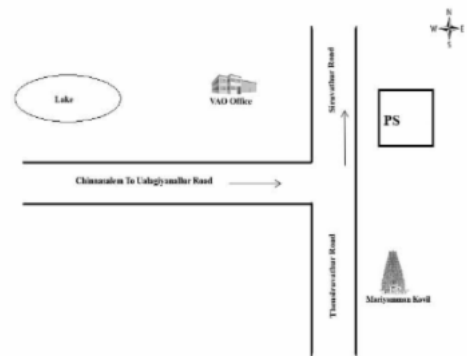

Key MAP View