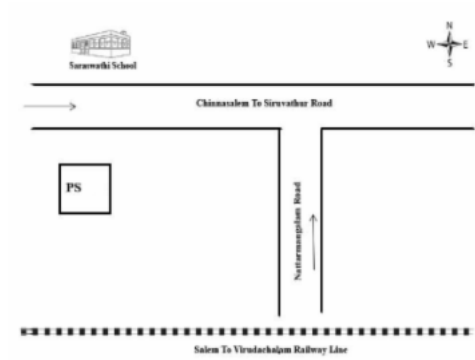

Polling Station Front View

Cad View

Minimum Basic facility (obase)	Water	Ramp	plug points	Tables	Health care
	✓	✓	✓	✓	

Key MAP View

சட்டமன்றத் தொகுதியின் எண் மற்றும் பெயர் : 80-கள்ளக்குறிச்சி பிரிவு எண் மற்றும் பெயர் 1-பெத்தானூர் (வ.கி) & (ஊ), வடக்குத் தெரு