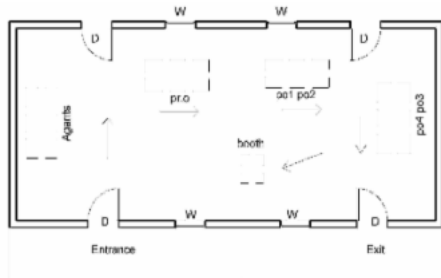

Polling Station Front View

Cad View

Minimum Basic facility (obase)	Water	Ramp	plug points	Tables	Health care
	✓	✓	✓	✓	

Key MAP View

சட்டமன்றத் தொகுதியின் எண் மற்றும் பெயர் : 80-கள்ளக்குறிச்சி பிரிவு எண் மற்றும் பெயர் 1-பெத்தானூர் (வ.கி) & (ஊ), வடக்குத் தெரு