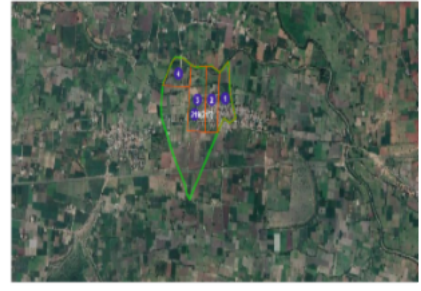

**3. வாக்குச் சாவடியின் விவரங்கள்**

<p><b>வாக்குச் சாவடியின் எண் மற்றும் பெயர் :</b></p> <p>246 - ஊராட்சி ஒன்றிய நடுநிலைப்பள்ளி, தெற்கு கட்டிடம் கிழக்கு பகுதி, பெத்தானூர்-606201</p> <p><b>வாக்குச் சாவடியின் முகவரி :</b></p> <p>ஊராட்சி ஒன்றிய நடுநிலைப்பள்ளி, தெற்கு கட்டிடம் கிழக்கு பகுதி, பெத்தானூர்-606201</p>	<p><b>வாக்குச் சாவடியின் வகைப்பாடு (ஆண்/பெண்/பொது)</b></p>	<p><b>பொது</b></p>
	<p><b>துணை வாக்குச் சாவடிகளின் எண்ணிக்கை :</b></p>	<p>0</p>

**4. வாக்காளர்களின் எண்ணிக்கை**

தொடங்கும் வரிசை எண்	முடியும் வரிசை எண்.	நிகர வாக்காளர்களின் எண்ணிக்கை			
		ஆண்	பெண்	மூன்றாம் பாலினம்	மொத்தம்
1	504	258	246	0	504

கையொப்பம்

Nazri Naksha

Google Map View

Polling Station Building Front View

Polling Station Front View

Cad View

Minimum Basic facility (obase)	Water	Ramp	plug points	Tables	Health care
	✓	✓	✓	✓	

Key MAP View

சட்டமன்றத் தொகுதியின் எண் மற்றும் பெயர் : 80-கள்ளக்குறிச்சி பிரிவு எண் மற்றும் பெயர் 1-பெத்தானூர் (வ.கி) & (ஊ), வடக்குத் தெரு