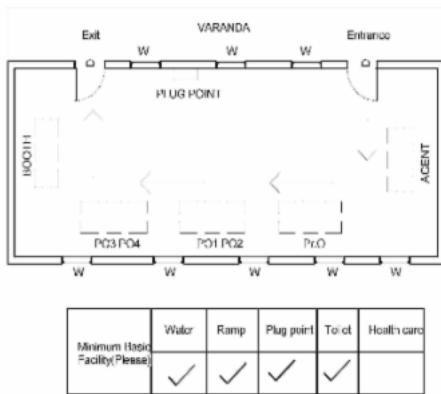

Cad View

Key MAP View