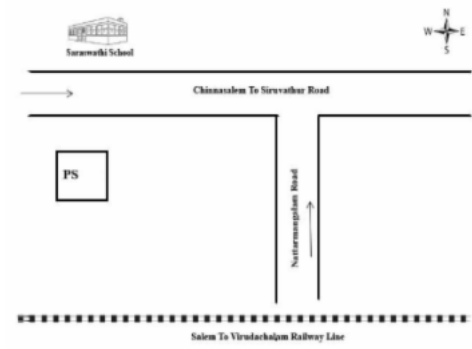

Cad View

Key MAP View