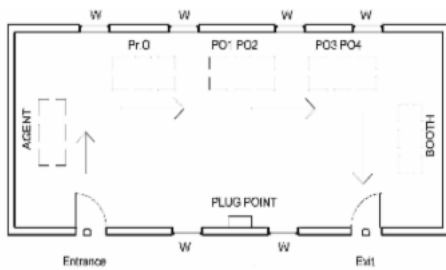

Polling Station Front View

Cad View

Key MAP View

Minimum Basic Facility(Please)	Water	Ramp	Plug point	Toilet	Health care
	✓	✓	✓	✓	

சட்டமன்றத் தொகுதியின் எண் மற்றும் பெயர் : 80-கள்ளக்குறிச்சி பிரிவு எண் மற்றும் பெயர் 1-ராயர்பாளையம் (வ.கி) & (ஊ), நடுத்த தெரு