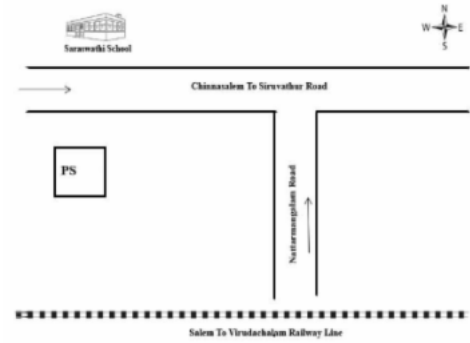

Polling Station Front View

Cad View

Key MAP View

Minimum Basic Facility(Please)	Water	Ramp	Plug point	Toilet	Health care
	✓	✓	✓	✓	

சட்டமன்றத் தொகுதியின் எண் மற்றும் பெயர் : 80-கள்ளக்குறிச்சி பிரிவு எண் மற்றும் பெயர் 1-ராயர்பாளையம் (வ.கி) & (ஊ), நடுத்த தெரு