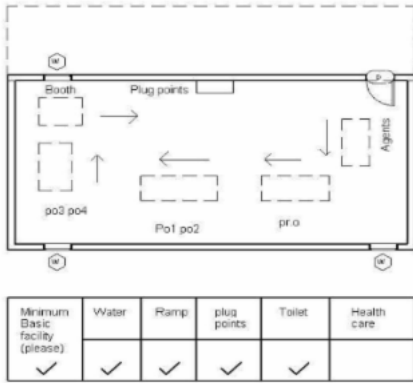

Google Map View

Polling Station Building Front View

Polling Station Front View

Cad View

Key MAP View

1 பெயர் : தேவராஜ்லு தந்தை பெயர்: பொத்துசாமி வீட்டு எண் : 1 வயது : 85 பாலினம் : ஆண்	JHL1178896 Photo is available	2 பெயர் : ஹலிபுதீன் தந்தை பெயர்: சாகுல்அமீது வீட்டு எண் : 1 வயது : 69 பாலினம் : ஆண்	NSY0008326 Photo is available	3 பெயர் : முஹமத் ஹபிப் தந்தை பெயர்: ஷேக் இஸ்மாயில் வீட்டு எண் : 1 வயது : 66 பாலினம் : ஆண்	NSY0402461 Photo is available
4 பெயர் : பாபு தந்தை பெயர்: தேவராஜ்லு வீட்டு எண் : 1 வயது : 62 பாலினம் : ஆண்	JHL1179118 Photo is available	5 பெயர் : முத்துசாமி தந்தை பெயர்: தங்கவேல் வீட்டு எண் : 1 வயது : 61 பாலினம் : ஆண்	NSY0008623 Photo is available	6 பெயர் : சந்திரகுமார் தந்தை பெயர்: இராமநாதன் வீட்டு எண் : 1 வயது : 58 பாலினம் : ஆண்	JHL2353936 Photo is available
7 பெயர் : ஷாஹிதாபானு கணவர் பெயர்: ஹலிபுதீன் வீட்டு எண் : 1 வயது : 55 பாலினம் : பெண்	NSY0008565 Photo is available	8 பெயர் : ரஜினிபுநீ கணவர் பெயர்: பாபு வீட்டு எண் : 1 வயது : 53 பாலினம் : பெண்	NSY1478809 Photo is available	9 பெயர் : முரளி தந்தை பெயர்: சீனுவாசன் வீட்டு எண் : 1 வயது : 48 பாலினம் : ஆண்	NSY0402362 Photo is available
10 பெயர் : ஜகீர் தந்தை பெயர்: முஹமது ஹபிப் வீட்டு எண் : 1 வயது : 44 பாலினம் : ஆண்	NSY0402479 Photo is available	11 பெயர் : சைன்ஷா தந்தை பெயர்: முகமதுஹபிப் வீட்டு எண் : 1 வயது : 38 பாலினம் : ஆண்	NSY0402297 Photo is available	12 பெயர் : சதீஷ் தந்தை பெயர்: கருணாநிதி வீட்டு எண் : 1 வயது : 33 பாலினம் : ஆண்	NSY0402321 Photo is available
13 பெயர் : கீதாஞ்சலி தந்தை பெயர்: கிருஷ்ணமூர்த்தி வீட்டு எண் : 1 வயது : 29 பாலினம் : பெண்	NSY1306992 Photo is available	14 பெயர் : சிவரஞ்சனி கணவர் பெயர்: விஜய் வீட்டு எண் : 1 வயது : 29 பாலினம் : பெண்	NSY2655405 Photo is available	15 பெயர் : ஜனாகிருஷ்ணா தந்தை பெயர்: பாலாஜி வீட்டு எண் : 1 வயது : 20 பாலினம் : ஆண்	NSY2662195 Photo is available
16 பெயர் : கீதா கணவர் பெயர்: ரமேஷ் வீட்டு எண் : 1-16 வயது : 55 பாலினம் : பெண்	NSY0501353 Photo is available	17 பெயர் : அஸ்கர் தந்தை பெயர்: ஜாகிர் வீட்டு எண் : 1/29 வயது : 20 பாலினம் : ஆண்	NSY2776698 Photo is available	18 பெயர் : தனுஷ் தந்தை பெயர்: பாலாஜி வீட்டு எண் : 1/1/2 வயது : 24 பாலினம் : ஆண்	NSY2764454 Photo is available
19 பெயர் : ஆனந்தி கணவர் பெயர்: பந்தாமன் வீட்டு எண் : 1-C வயது : 53 பாலினம் : பெண்	NSY0008037 Photo is available	20 பெயர் : பரந்தாமன் தந்தை பெயர்: இராஜேந்திரன் வீட்டு எண் : 1-C வயது : 53 பாலினம் : ஆண்	NSY0008573 Photo is available	21 பெயர் : மனு பிரித்தா தந்தை பெயர்: பரந்தாமன் வீட்டு எண் : 1/ஸி வயது : 22 பாலினம் : பெண்	NSY2788297 Photo is available
22 பெயர் : மாதவன் தந்தை பெயர்: பரந்தாமன் வீட்டு எண் : 1/ஸி வயது : 19 பாலினம் : ஆண்	NSY2788362 Photo is available	23 பெயர் : குணசேகரன் தந்தை பெயர்: தேவராஜன் வீட்டு எண் : 2 வயது : 72 பாலினம் : ஆண்	JHL3383445 Photo is available	24 பெயர் : ரமணி தந்தை பெயர்: கல்யாணசுந்தரம் வீட்டு எண் : 2 வயது : 66 பாலினம் : ஆண்	NSY1478817 Photo is available
25 பெயர் : பொன்மணி கணவர் பெயர்: ரமணி வீட்டு எண் : 2 வயது : 63 பாலினம் : பெண்	NSY1478825 Photo is available	26 பெயர் : தங்கபாண்டியன் தந்தை பெயர்: பழனி வீட்டு எண் : 2 வயது : 61 பாலினம் : ஆண்	NSY0008151 Photo is available	27 பெயர் : சின்னப்பாப்பா கணவர் பெயர்: கோபால் வீட்டு எண் : 2 வயது : 60 பாலினம் : பெண்	JHL1180256 Photo is available
28 பெயர் : இராஜாமணி கணவர் பெயர்: தங்கபாண்டியன் வீட்டு எண் : 2 வயது : 56 பாலினம் : பெண்	NSY0008631 Photo is available	29 பெயர் : நூர்ஜஹான் கணவர் பெயர்: அப்துல்கனி வீட்டு எண் : 2 வயது : 47 பாலினம் : பெண்	JHL3383197 Photo is available	30 பெயர் : முருகன் தந்தை பெயர்: நாராயணன் வீட்டு எண் : 2 வயது : 43 பாலினம் : ஆண்	JHL3383486 Photo is available