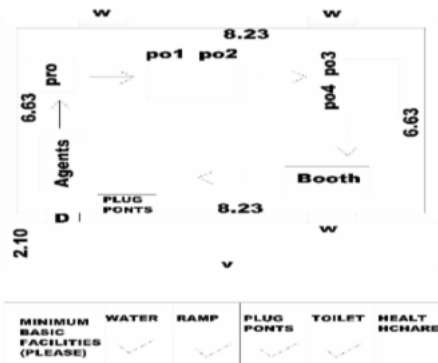

Cad View

Key MAP View