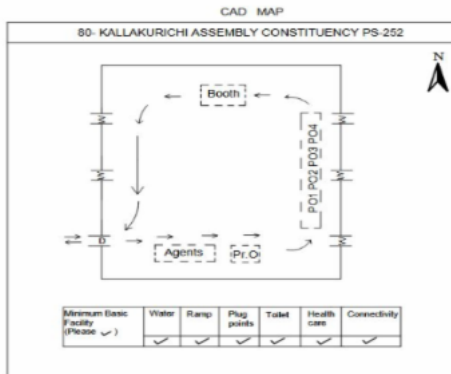

Cad View

Key MAP View