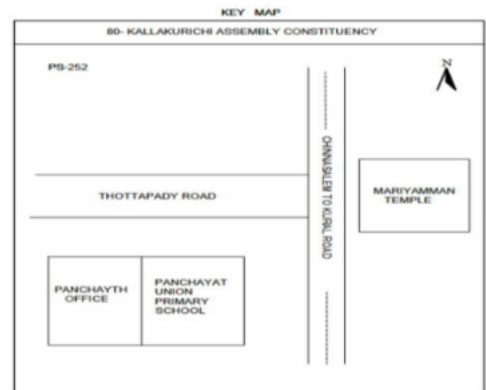

Cad View

Key MAP View