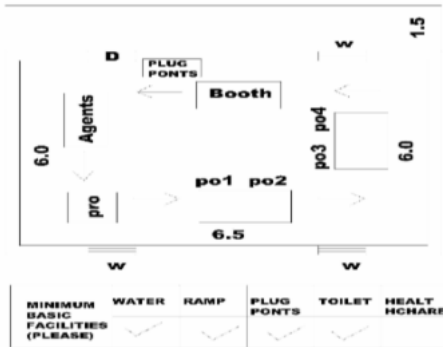

Google Map View

Polling Station Building Front View

Polling Station Front View

Cad View

Key MAP View

1 பெயர் : அருணா கணவர் பெயர்: அன்பரசு வீட்டு எண் : 1 வயது : 42 பாலினம் : பெண் Photo is available	NSY1270925	2 பெயர் : செந்தமிழன் தந்தை பெயர்: கருப்பன் வீட்டு எண் : 2-1B வயது : 31 பாலினம் : ஆண் Photo is available	NSY0862870	3 பெயர் : தேன்மொழி கணவர் பெயர்: சின்னசாமி வீட்டு எண் : 2-15 வயது : 31 பாலினம் : பெண் Photo is available	NSY0862797
4 பெயர் : கமலக்கண்ணன் தந்தை பெயர்: கொளஞ்சி வீட்டு எண் : 2-33B வயது : 35 பாலினம் : ஆண் Photo is available	NSY0430017	5 பெயர் : கிருஷ்ணன் தந்தை பெயர்: சின்னகண்ணு வீட்டு எண் : 2-42B வயது : 45 பாலினம் : ஆண் Photo is available	NSY0094615	6 பெயர் : சித்ரா கணவர் பெயர்: வெங்கடேசன் வீட்டு எண் : 2-42B வயது : 35 பாலினம் : பெண் Photo is available	NSY1098664
7 பெயர் : சிவரஞ்சனி கணவர் பெயர்: கிருஷ்ணன் வீட்டு எண் : 2-42B வயது : 32 பாலினம் : பெண் Photo is available	NSY1228600	8 பெயர் : ராமாயி கணவர் பெயர்: சின்னசாமி வீட்டு எண் : 4A வயது : 65 பாலினம் : பெண் Photo is available	JHL1109222	9 பெயர் : சங்கீதா கணவர் பெயர்: செந்தில்குமார் வீட்டு எண் : 5 வயது : 46 பாலினம் : பெண் Photo is available	NSY1270883
10 பெயர் : திலகவதி கணவர் பெயர்: சிவராமன் வீட்டு எண் : 5 வயது : 28 பாலினம் : பெண் Photo is available	NSY1270875	11 பெயர் : நல்லதம்பி தந்தை பெயர்: முருகன் வீட்டு எண் : 11 வயது : 39 பாலினம் : ஆண் Photo is available	JHL3271970	12 பெயர் : பழனியம்மாள் கணவர் பெயர்: பெரியசாமி வீட்டு எண் : 12A வயது : 79 பாலினம் : பெண் Photo is available	NSY0862904
13 பெயர் : சிவரஞ்சனி தந்தை பெயர்: கபிலதேவ் வீட்டு எண் : 14 வயது : 21 பாலினம் : பெண் Photo is available	NSY2600922	14 பெயர் : தனகோடி கணவர் பெயர்: கணபதி வீட்டு எண் : 21 வயது : 51 பாலினம் : பெண் Photo is available	NSY2531184	15 பெயர் : அகல்யா கணவர் பெயர்: செந்தமிழன் வீட்டு எண் : 21பீ வயது : 28 பாலினம் : பெண் Photo is available	NSY2531218
16 பெயர் : துளசி கணவர் பெயர்: கமலகண்ணன் வீட்டு எண் : 33 வயது : 33 பாலினம் : பெண் Photo is available	NSY2531259	17 பெயர் : வீரம்மாள் கணவர் பெயர்: சுந்தர் வீட்டு எண் : 57 வயது : 43 பாலினம் : பெண் Photo is available	NSY0256560	18 பெயர் : விஜிதா தந்தை பெயர்: கவியமூர்த்தி வீட்டு எண் : 59/2 வயது : 26 பாலினம் : பெண் Photo is available	NSY2339554
19 பெயர் : முகிலன் தந்தை பெயர்: சரவணன் வீட்டு எண் : 64 வயது : 22 பாலினம் : ஆண் Photo is available	NSY2481224	20 பெயர் : பெரியம்மாள் கணவர் பெயர்: அங்கு வீட்டு எண் : 66 வயது : 55 பாலினம் : பெண் Photo is available	JHL3183126	21 பெயர் : ஸ்ரீதர் தந்தை பெயர்: அய்யாசாமி வீட்டு எண் : 90-5 வயது : 35 பாலினம் : ஆண் Photo is available	NSY1098524
22 பெயர் : துரை தந்தை பெயர்: ராமசாமி வீட்டு எண் : 150 வயது : 48 பாலினம் : ஆண் Photo is available	NSY2339588	23 பெயர் : அன்னாள் கணவர் பெயர்: துரை வீட்டு எண் : 150 வயது : 43 பாலினம் : பெண் Photo is available	NSY2339570	24 பெயர் : சுபாஷ் தந்தை பெயர்: பாலகிருஷ்ணன் வீட்டு எண் : 152 வயது : 26 பாலினம் : ஆண் Photo is available	NSY1305416
25 பெயர் : கோகிலா கணவர் பெயர்: சரவணன் வீட்டு எண் : 153 வயது : 49 பாலினம் : பெண் Photo is available	JHL1109214	26 பெயர் : கிருபாகரன் தந்தை பெயர்: சரவணன் வீட்டு எண் : 153 வயது : 28 பாலினம் : ஆண் Photo is available	NSY1141985	27 பெயர் : சதீஷ்குமார் தந்தை பெயர்: பாலகிருஷ்ணன் வீட்டு எண் : 154/ஏ வயது : 29 பாலினம் : ஆண் Photo is available	NSY0995472
28 பெயர் : பழனிசாமி தந்தை பெயர்: இராமசாமி வீட்டு எண் : 157 வயது : 31 பாலினம் : ஆண் Photo is available	NSY0862839	29 பெயர் : பிச்சக்கண்ணு தந்தை பெயர்: ராமர் வீட்டு எண் : 164 வயது : 49 பாலினம் : ஆண் Photo is available	NSY1407840	30 பெயர் : காரூண்யா பி தந்தை பெயர்: பிச்சைகண்ணு வீட்டு எண் : 164/பி வயது : 20 பாலினம் : பெண் Photo is available	NSY2813103