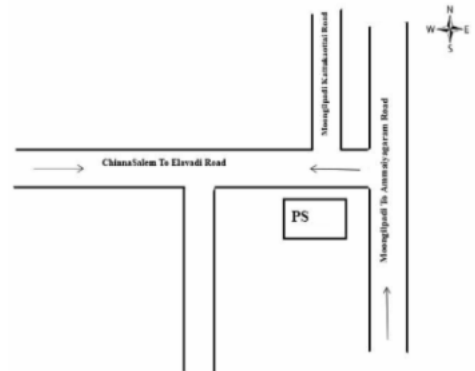

Cad View

Key MAP View