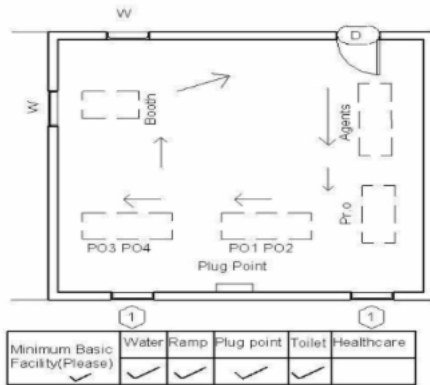

Google Map View

Polling Station Building Front View

Polling Station Front View

Cad View

Key MAP View

1 பெயர் : ராஜாராம் தந்தை பெயர் : முத்துநாராயணன் வீட்டு எண் : 1 வயது : 66 பாலினம் : ஆண்	NSY1365972 Photo is available	2 பெயர் : ராமநாதன் தந்தை பெயர் : ராமலிங்கம் வீட்டு எண் : 1 வயது : 54 பாலினம் : ஆண்	JHL2327088 Photo is available	3 பெயர் : சுசித்ரா கணவர் பெயர் : ராமநாதன் வீட்டு எண் : 1 வயது : 50 பாலினம் : பெண்	JHL2327922 Photo is available
4 பெயர் : பிரபாவதி கணவர் பெயர் : ராஜாராம் வீட்டு எண் : 1 வயது : 46 பாலினம் : பெண்	NSY1365758 Photo is available	5 பெயர் : ஜீவிதா தந்தை பெயர் : நல்லதம்பி வீட்டு எண் : 01 வயது : 27 பாலினம் : பெண்	ILU1184191 Photo is available	6 பெயர் : சுவேதா தந்தை பெயர் : கிருஷ்ணசாமி வீட்டு எண் : 1 வயது : 24 பாலினம் : பெண்	NSY2145084 Photo is available
7 பெயர் : பாத்திமா தந்தை பெயர் : சர்புதீன் வீட்டு எண் : 1 வயது : 24 பாலினம் : பெண்	NSY2388999 Photo is available	8 பெயர் : கௌஷிக் தந்தை பெயர் : ஹரிகிருஷ்ணன் வீட்டு எண் : 1 வயது : 24 பாலினம் : ஆண்	NSY2385284 Photo is available	9 பெயர் : மகாலட்சுமி கணவர் பெயர் : கேசவன் வீட்டு எண் : 1 வயது : 24 பாலினம் : பெண்	NSY2458503 Photo is available
10 பெயர் : நிவேதா கவியாஸ் தந்தை பெயர் : ராமநாதன் வீட்டு எண் : 1ஏ வயது : 28 பாலினம் : பெண்	NSY2348795 Photo is available	11 பெயர் : அமிருதா ஸ்ரீ தந்தை பெயர் : ராமநாதன் வீட்டு எண் : 1ஏ வயது : 25 பாலினம் : பெண்	NSY2348779 Photo is available	12 பெயர் : ஜயப்பன் தந்தை பெயர் : தங்கவேல் வீட்டு எண் : 1ஏ/2 வயது : 20 பாலினம் : ஆண்	NSY2743839 Photo is available
13 பெயர் : தேவி தந்தை பெயர் : ராஜேந்திர பிரசாத் வீட்டு எண் : 5/69 வயது : 43 பாலினம் : பெண்	JHL2333433 Photo is available	14 பெயர் : மோகன்ராஜ் தந்தை பெயர் : சந்திரசேகரன் வீட்டு எண் : 5-125 வயது : 28 பாலினம் : ஆண்	NSY1123744 Photo is available	15 பெயர் : மோகன் பிரியா தந்தை பெயர் : சந்திர சேகரன் வீட்டு எண் : 5/125 கே 7 வயது : 26 பாலினம் : பெண்	NSY1280965 Photo is available
16 பெயர் : சந்திரசேகரன் தந்தை பெயர் : கண்ணன் வீட்டு எண் : 5-7 வயது : 65 பாலினம் : ஆண்	JHL3298700 Photo is available	S 17 பெயர் : இந்துமதி தந்தை பெயர் : அண்ணாதுரை வீட்டு எண் : 7/81 வயது : 22 பாலினம் : பெண்	NSY2539104 Photo is available	18 பெயர் : ஷேபானா தந்தை பெயர் : செல்வம் வீட்டு எண் : 8-66 வயது : 27 பாலினம் : பெண்	NSY1185784 Photo is available
19 பெயர் : யோகேஷ் தந்தை பெயர் : செல்வம் வீட்டு எண் : 8/66 வயது : 25 பாலினம் : ஆண்	NSY1328327 Photo is available	20 பெயர் : விஜயா கணவர் பெயர் : கிருஷ்ணமூர்த்தி வீட்டு எண் : 9 வயது : 58 பாலினம் : பெண்	NSY0501494 Photo is available	21 பெயர் : தருண் தந்தை பெயர் : பார்த்திபன் வீட்டு எண் : 9/12, சுபிஷா அப்பார்ட்மென்ட் வயது : 19 பாலினம் : ஆண்	NSY2784189 Photo is available
22 பெயர் : திருமாவளவன் தந்தை பெயர் : அரங்கன் வீட்டு எண் : 9/18 வயது : 52 பாலினம் : ஆண்	JHL2351393 Photo is available	23 பெயர் : ஆனந்த் தந்தை பெயர் : திருமாவளவன் வீட்டு எண் : 9/18 வயது : 24 பாலினம் : ஆண்	NSY2339059 Photo is available	24 பெயர் : பாரி தந்தை பெயர் : சண்முகம் வீட்டு எண் : 9/22 வயது : 26 பாலினம் : ஆண்	NSY1280981 Photo is available
25 பெயர் : நரசிம்மன் தந்தை பெயர் : ராமசாமி வீட்டு எண் : 9/27 வயது : 63 பாலினம் : ஆண்	JHL3383437 Photo is available	26 பெயர் : உமா கணவர் பெயர் : நரசிம்மன் வீட்டு எண் : 9/27 வயது : 53 பாலினம் : பெண்	JHL3383452 Photo is available	27 பெயர் : ஆஷிஃபா தந்தை பெயர் : முயாரக் பாஷா வீட்டு எண் : 9/39 வயது : 24 பாலினம் : பெண்	NSY2426765 Photo is available
28 பெயர் : கலைவாணி தந்தை பெயர் : கிருஷ்ணமூர்த்தி வீட்டு எண் : 9-67 வயது : 32 பாலினம் : பெண்	NSY0501486 Photo is available	29 பெயர் : சந்தனா கிருஷ்ணன் தந்தை பெயர் : ரங்கநாதன் வீட்டு எண் : 9/67 வயது : 22 பாலினம் : ஆண்	NSY2539146 Photo is available	30 பெயர் : தீபா கணவர் பெயர் : சக்திவேல் வீட்டு எண் : 9/பி வயது : 44 பாலினம் : பெண்	JHL2246635 Photo is available