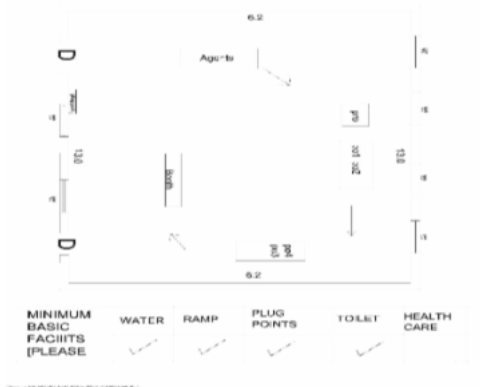

Cad View

Key MAP View