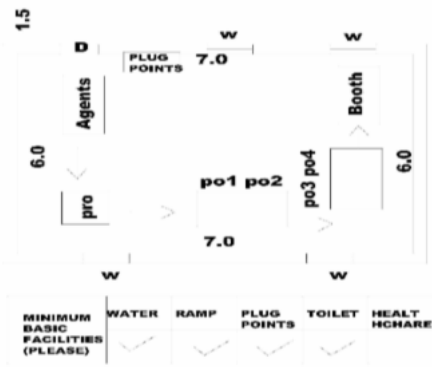

Google Map View

Polling Station Building Front View

Polling Station Front View

Cad View

Key MAP View

1 பெயர் : பாலசுப்ரமணியன் தந்தை பெயர்: பரமசிவம் வீட்டு எண் : 1 வயது : 46 பாலினம் : ஆண் Photo is available	NSY0996264	2 பெயர் : ராஜகுமாரி கணவர் பெயர்: கந்தன் வீட்டு எண் : 1 வயது : 45 பாலினம் : பெண் Photo is available	JHL3272549	3 பெயர் : அன்பரசி தந்தை பெயர்: ராஜகோபால் வீட்டு எண் : 1 வயது : 41 பாலினம் : பெண் Photo is available	JHL3272523
4 பெயர் : அகிலா தந்தை பெயர்: ராஜகோபால் வீட்டு எண் : 1 வயது : 38 பாலினம் : பெண் Photo is available	JHL3272531	5 பெயர் : பெரியம்மாள் கணவர் பெயர்: பழனிவேல் வீட்டு எண் : 1 வயது : 36 பாலினம் : பெண் Photo is available	NSY0996272	6 பெயர் : புஷ்பம் கணவர் பெயர்: தனசேகரன் வீட்டு எண் : 1 வயது : 36 பாலினம் : பெண் Photo is available	NSY2538106
7 பெயர் : சிவா தந்தை பெயர்: செல்லமுத்து வீட்டு எண் : 1 வயது : 32 பாலினம் : ஆண் Photo is available	NSY2393155	8 பெயர் : சசிகலா கணவர் பெயர்: பாலசுப்ரமணியன் வீட்டு எண் : 1 வயது : 31 பாலினம் : பெண் Photo is available	NSY0996280	9 பெயர் : அகிலா தந்தை பெயர்: குணசேகரன் வீட்டு எண் : 1 வயது : 29 பாலினம் : பெண் Photo is available	NSY0996231
10 பெயர் : அரவிந்த் தந்தை பெயர்: அங்கமுத்து வீட்டு எண் : 1 வயது : 29 பாலினம் : ஆண் Photo is available	NSY1038249	11 பெயர் : மோனிஷாமேரி கணவர் பெயர்: ஆரோக்கியதாஸ் வீட்டு எண் : 1 வயது : 27 பாலினம் : பெண் Photo is available	NSY1278241	12 பெயர் : ரமேஷ் தந்தை பெயர்: பொன்னுசாமி வீட்டு எண் : 1-36 வயது : 41 பாலினம் : ஆண் Photo is available	NSY0865600
13 பெயர் : நிலேதா கணவர் பெயர்: மகாலிங்கம் வீட்டு எண் : 1-46 வயது : 47 பாலினம் : பெண் Photo is available	JHL1110014	14 பெயர் : பெரியசாமி தந்தை பெயர்: கோமதுரை வீட்டு எண் : 1.56 வயது : 27 பாலினம் : ஆண் Photo is available	NSY1430461	15 பெயர் : கோமதி தந்தை பெயர்: தங்கராசு வீட்டு எண் : 1/63 வயது : 25 பாலினம் : பெண் Photo is available	NSY2410983
16 பெயர் : ஆதீஸ்வரன் தந்தை பெயர்: ராஜா வீட்டு எண் : 1/67 வயது : 19 பாலினம் : ஆண் Photo is available	NSY2761526	17 பெயர் : ராஜேஸ்வரி கணவர் பெயர்: முருகன் வீட்டு எண் : 1-69 வயது : 32 பாலினம் : பெண் Photo is available	NSY0619973	18 பெயர் : கோவிந்தன் தந்தை பெயர்: பழனிமுத்து வீட்டு எண் : 1-71 வயது : 41 பாலினம் : ஆண் Photo is available	JHL3272556
19 பெயர் : சூதா கணவர் பெயர்: ரவிசுமார் வீட்டு எண் : 1/71 வயது : 29 பாலினம் : பெண் Photo is available	NSY2710218	20 பெயர் : சண்முகம் தந்தை பெயர்: சக்திவேல் வீட்டு எண் : 1/73 வயது : 25 பாலினம் : ஆண் Photo is available	NSY1332782	21 பெயர் : இளையராஜா தந்தை பெயர்: அங்கமுத்து வீட்டு எண் : 1-73B வயது : 42 பாலினம் : ஆண் Photo is available	NSY2183457
22 பெயர் : மஞ்சளா கணவர் பெயர்: இளையராஜா வீட்டு எண் : 1/73பி வயது : 39 பாலினம் : பெண் Photo is available	JHL3272341	23 பெயர் : சந்தியா கணவர் பெயர்: தமிழ்ச்செல்வன் வீட்டு எண் : 1/74 வயது : 28 பாலினம் : பெண் Photo is available	NSY2629905	24 பெயர் : மணிமேகலை தந்தை பெயர்: பெரியசாமி வீட்டு எண் : 1-77 வயது : 24 பாலினம் : பெண் Photo is available	NSY2179190
25 பெயர் : பாலாஜி தந்தை பெயர்: பழனிமுத்து வீட்டு எண் : 1/87 வயது : 27 பாலினம் : ஆண் Photo is available	NSY2560647	26 பெயர் : ரேணுகா கணவர் பெயர்: பாலாஜி வீட்டு எண் : 1-89 வயது : 22 பாலினம் : பெண் Photo is available	NSY2505360	27 பெயர் : மஞ்சு கணவர் பெயர்: நடராஜன் வீட்டு எண் : 1-91 வயது : 31 பாலினம் : பெண் Photo is available	NSY0932210
28 பெயர் : கதிரவேல் தந்தை பெயர்: அங்கமுத்து வீட்டு எண் : 1-95 வயது : 59 பாலினம் : ஆண் Photo is available	NSY0483875	29 பெயர் : ராஜசேகர் தந்தை பெயர்: கதிரவேல் வீட்டு எண் : 1-95 வயது : 33 பாலினம் : ஆண் Photo is available	NSY0483883	30 பெயர் : சிவபாரதி தந்தை பெயர்: கதிரவேல் வீட்டு எண் : 1-95 வயது : 31 பாலினம் : ஆண் Photo is available	NSY0597732