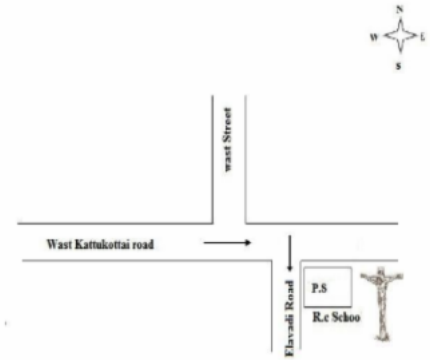

Key MAP View