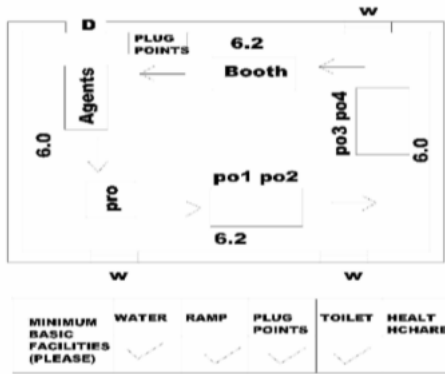

Google Map View

Polling Station Building Front View

Polling Station Front View

Cad View

Key MAP View

1 பெயர் : மலர்கொடி கணவர் பெயர்: ஆறுமுகம் வீட்டு எண் : 1 வயது : 79 பாலினம் : பெண் Photo is available	NSY0996405	2 பெயர் : பிச்சையம்மாள் கணவர் பெயர்: ரங்கசாமி வீட்டு எண் : 1 வயது : 77 பாலினம் : பெண் Photo is available	NSY1387976	3 பெயர் : மாரியம்மாள் கணவர் பெயர்: துரைசாமி வீட்டு எண் : 1 வயது : 61 பாலினம் : பெண் Photo is available	NSY2001667
4 பெயர் : செல்வி கணவர் பெயர்: வேலாயுதம் வீட்டு எண் : 1 வயது : 55 பாலினம் : பெண் Photo is available	NSY2001675	5 பெயர் : ஜெயசங்கர் தந்தை பெயர்: ஆறுமுகம் வீட்டு எண் : 1 வயது : 50 பாலினம் : ஆண் Photo is available	NSY0996439	6 பெயர் : செல்வி கணவர் பெயர்: முருகன் வீட்டு எண் : 1 வயது : 45 பாலினம் : பெண் Photo is available	NSY2182616
7 பெயர் : கோமதுரை தந்தை பெயர்: துரைசாமி வீட்டு எண் : 1 வயது : 42 பாலினம் : ஆண் Photo is available	NSY0866046	8 பெயர் : வடிவு கணவர் பெயர்: ஜெயசங்கர் வீட்டு எண் : 1 வயது : 38 பாலினம் : பெண் Photo is available	NSY0996355	9 பெயர் : பானுமதி கணவர் பெயர்: மணிகண்டன் வீட்டு எண் : 1 வயது : 33 பாலினம் : பெண் Photo is available	NSY0996462
10 பெயர் : பழனிவேல் தந்தை பெயர்: ரெங்கசாமி வீட்டு எண் : 1 வயது : 33 பாலினம் : ஆண் Photo is available	NSY1099910	11 பெயர் : மணிமேகலை கணவர் பெயர்: மணிகண்டன் வீட்டு எண் : 11 வயது : 33 பாலினம் : பெண் Photo is available	NSY2351534	12 பெயர் : சிவா தந்தை பெயர்: சின்னதம்பி வீட்டு எண் : 1 வயது : 32 பாலினம் : ஆண் Photo is available	NSY0996470
13 பெயர் : முத்துலட்சுமி கணவர் பெயர்: கோமதுரை வீட்டு எண் : 1 வயது : 31 பாலினம் : பெண் Photo is available	NSY0866053	14 பெயர் : ஜெயசூரியா தந்தை பெயர்: வெங்கடேஷ் வீட்டு எண் : 1 வயது : 31 பாலினம் : பெண் Photo is available	NSY1395078	15 பெயர் : பொன்மணி தந்தை பெயர்: கோவிந்தன் வீட்டு எண் : 1 வயது : 30 பாலினம் : பெண் Photo is available	NSY0943019
16 பெயர் : தேவிகா கணவர் பெயர்: மணிகண்டன் வீட்டு எண் : 1 வயது : 29 பாலினம் : பெண் Photo is available	NSY0996348	17 பெயர் : பவித்ரா தந்தை பெயர்: ராமச்சந்திரன் வீட்டு எண் : 1 வயது : 29 பாலினம் : பெண் Photo is available	NSY0996306	18 பெயர் : அருணாதேவி தந்தை பெயர்: பாலமுருகன் வீட்டு எண் : 1 வயது : 28 பாலினம் : பெண் Photo is available	NSY1142371
19 பெயர் : சூரியா தந்தை பெயர்: நேரு வீட்டு எண் : 1 வயது : 26 பாலினம் : ஆண் Photo is available	NSY2416600	20 பெயர் : கௌதம்ராஜ் தந்தை பெயர்: செல்வராஜ் வீட்டு எண் : 1 வயது : 25 பாலினம் : ஆண் Photo is available	NSY2182079	21 பெயர் : கவிதா தந்தை பெயர்: சங்கர் வீட்டு எண் : 35 வயது : 25 பாலினம் : பெண் Photo is available	NSY2351252
22 பெயர் : பன்னிர்செல்வம் தந்தை பெயர்: சாமிதுரை வீட்டு எண் : 1 வயது : 24 பாலினம் : ஆண் Photo is available	NSY2182228	23 பெயர் : மதுமிதா தந்தை பெயர்: பாலமுருகன் வீட்டு எண் : 1 வயது : 24 பாலினம் : பெண் Photo is available	NSY2274462	24 பெயர் : பாரதி தந்தை பெயர்: கோவிந்தன் வீட்டு எண் : 280 வயது : 24 பாலினம் : பெண் Photo is available	NSY2351278
25 பெயர் : துரைசாமி தந்தை பெயர்: ஆனந்தன் வீட்டு எண் : 1-1 வயது : 64 பாலினம் : ஆண் Photo is available	NSY2001683	26 பெயர் : சிவமுருகன் தாயின் பெயர்: செல்வி வீட்டு எண் : 1-1 வயது : 39 பாலினம் : ஆண் Photo is available	NSY1142363	27 பெயர் : காசியம்மாள் கணவர் பெயர்: பெரியசாமி வீட்டு எண் : 1-2 வயது : 73 பாலினம் : பெண் Photo is available	JHL2628436
28 பெயர் : அருண் குமார் தந்தை பெயர்: சேகர் வீட்டு எண் : 1 வயது : 23 பாலினம் : ஆண் Photo is available	NSY2351922	29 பெயர் : தனலட்சுமி கணவர் பெயர்: சேகர் வீட்டு எண் : 1-4 வயது : 45 பாலினம் : பெண் Photo is available	JHL2627230	30 பெயர் : அஞ்சலை கணவர் பெயர்: மணி வீட்டு எண் : 1-5 வயது : 44 பாலினம் : பெண் Photo is available	JHL2627222