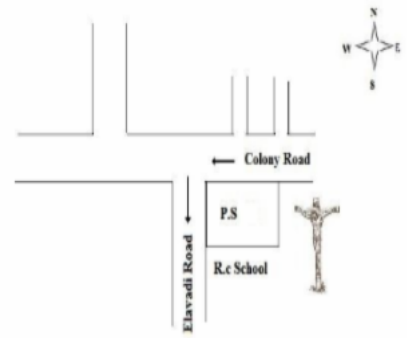

3. வாக்குச் சாவடியின் விவரங்கள்

வாக்குச் சாவடியின் எண் மற்றும் பெயர் : 267 - புனித அந்தோணியார் ஆரம்பப்பள்ளி, மேற்கு கட்டிடம் தெற்கு பகுதி, மேல்நாரியப்பனூர்-606201	வாக்குச் சாவடியின் வகைப்பாடு (ஆண்/பெண்/பொது)	பொது
வாக்குச் சாவடியின் முகவரி : புனித அந்தோணியார் ஆரம்பப்பள்ளி, மேற்கு கட்டிடம் தெற்கு பகுதி, மேல்நாரியப்பனூர்-606201	துணை வாக்குச் சாவடிகளின் எண்ணிக்கை :	0

Google Map View

Polling Station Building Front View

Polling Station Front View

Cad View

Key MAP View

சட்டமன்றத் தொகுதியின் எண் மற்றும் பெயர் : 80-கள்ளக்குறிச்சி பிரிவு எண் மற்றும் பெயர் 1-மேல்நாரியப்பனூர் (வ.கி) & (ஊ), காலனி