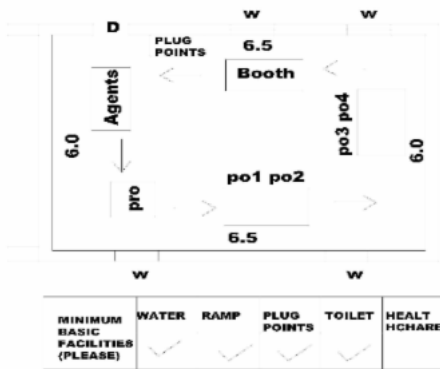

Cad View

Key MAP View