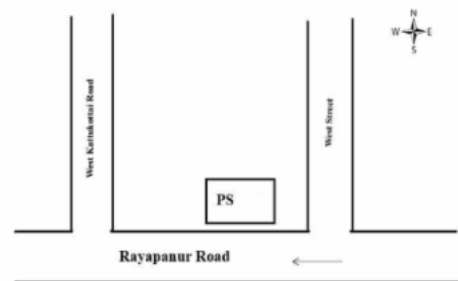

Cad View

Key MAP View