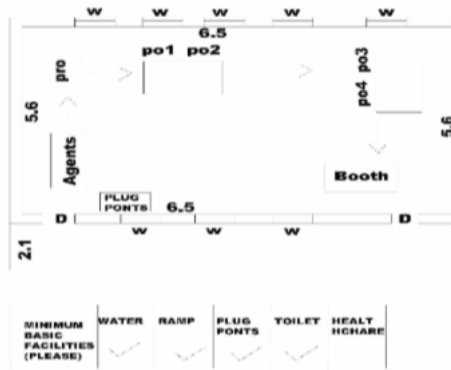

Cad View

Key MAP View