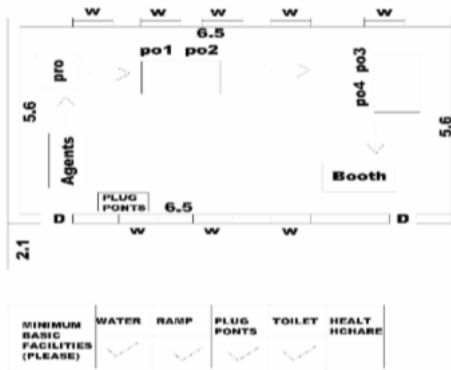

கையொப்பம்

Nazri Naksha

Google Map View

Polling Station Building Front View

Polling Station Front View

Cad View

Key MAP View

| | | | | | |
|---|------------|--|------------|---|------------|
| 1 பெயர் : ராமச்சந்தரன் தந்தை பெயர்: சோலைமுத்து வீட்டு எண் : 1 வயது : 78 பாலினம் : ஆண் Photo is available | NSY2764215 | 2 பெயர் : சாந்தி கணவர் பெயர்: இராஜேந்திரன் வீட்டு எண் : 1 வயது : 56 பாலினம் : பெண் Photo is available | NSY1230028 | 3 பெயர் : பஞ்சவர்ணம் கணவர் பெயர்: தெய்வசிகாமணி வீட்டு எண் : 1 வயது : 54 பாலினம் : பெண் Photo is available | NSY2308005 |
| 4 பெயர் : அமிர்தலிங்கம் தந்தை பெயர்: நடேசன் வீட்டு எண் : 1 வயது : 45 பாலினம் : ஆண் Photo is available | NSY2596559 | 5 பெயர் : கற்பகம் இதரர் பெயர்: ராஜேஷ் வீட்டு எண் : 1 வயது : 40 பாலினம் : பெண் Photo is available | NSY2317402 | 6 பெயர் : பெரியம்மாள் கணவர் பெயர்: முருகன் வீட்டு எண் : 1 வயது : 38 பாலினம் : பெண் Photo is available | NSY0431130 |
| 7 பெயர் : செல்வி கணவர் பெயர்: சக்திவேல் வீட்டு எண் : 1 வயது : 38 பாலினம் : பெண் Photo is available | NSY2421188 | 8 பெயர் : வடிவேல் தந்தை பெயர்: கந்தசாமி வீட்டு எண் : 1 வயது : 36 பாலினம் : ஆண் Photo is available | NSY1229954 | 9 பெயர் : நதியா கணவர் பெயர்: சுகுமார் வீட்டு எண் : 1 வயது : 36 பாலினம் : பெண் Photo is available | NSY2381572 |
| 10 பெயர் : ஏழுமலை தந்தை பெயர்: தங்கராசு வீட்டு எண் : 1 வயது : 35 பாலினம் : ஆண் Photo is available | NSY1229970 | 11 பெயர் : சீதாலட்சுமி இதரர் பெயர்: ராஜிவ்காந்தி வீட்டு எண் : 1 வயது : 35 பாலினம் : பெண் Photo is available | NSY2313021 | 12 பெயர் : அன்னப்பன் குமார் தந்தை பெயர்: சேகர் வீட்டு எண் : 1 வயது : 35 பாலினம் : ஆண் Photo is available | NSY2578730 |
| 13 பெயர் : மகேஸ்வரி தாயின் பெயர்: பஞ்சவர்ணம் வீட்டு எண் : 1 வயது : 34 பாலினம் : பெண் Photo is available | NSY2144673 | 14 பெயர் : புஷ்பராஜ் தந்தை பெயர்: தனிஸ்லாஸ் வீட்டு எண் : 1 வயது : 33 பாலினம் : ஆண் Photo is available | NTQ1780600 | 15 பெயர் : அருணா கணவர் பெயர்: அன்னப்பன் வீட்டு எண் : 1 வயது : 29 பாலினம் : பெண் Photo is available | NSY2590677 |
| 16 பெயர் : பிரகாஷ் தந்தை பெயர்: குணசேகரன் வீட்டு எண் : 1 வயது : 27 பாலினம் : ஆண் Photo is available | NSY2145217 | 17 பெயர் : ஹரிஹரன் தந்தை பெயர்: நாகராஜன் வீட்டு எண் : 1 வயது : 26 பாலினம் : ஆண் Photo is available | NSY1371988 | 18 பெயர் : ராஜேஷ் தந்தை பெயர்: குணசேகரன் வீட்டு எண் : 1 வயது : 25 பாலினம் : ஆண் Photo is available | NSY2290559 |
| 19 பெயர் : ஜெயபுரி கணவர் பெயர்: ஹரிஹரன் வீட்டு எண் : 1 வயது : 25 பாலினம் : பெண் Photo is available | NSY2780203 | 20 பெயர் : பாவதாரணி தந்தை பெயர்: கருணாகரன் வீட்டு எண் : 1 வயது : 24 பாலினம் : பெண் Photo is available | NSY2353712 | 21 பெயர் : சுரேஷ் பூபதி தாயின் பெயர்: கலியம்மாள் வீட்டு எண் : 1 வயது : 23 பாலினம் : ஆண் Photo is available | NSY2353787 |
| 22 பெயர் : காவியா தந்தை பெயர்: சக்கரவர்த்தி வீட்டு எண் : 1 வயது : 23 பாலினம் : பெண் Photo is available | NSY2404036 | 23 பெயர் : மகேஷ்வரி தந்தை பெயர்: சக்திவேல் வீட்டு எண் : 1 வயது : 23 பாலினம் : பெண் Photo is available | NSY2423382 | 24 பெயர் : மகேந்திரன் தந்தை பெயர்: சக்திவேல் வீட்டு எண் : 1 வயது : 21 பாலினம் : ஆண் Photo is available | NSY2596633 |
| 25 பெயர் : ரகுபதி தாயின் பெயர்: லட்சுமி வீட்டு எண் : 1 வயது : 21 பாலினம் : ஆண் Photo is available | NSY2574663 | 26 பெயர் : மதுமிதா தந்தை பெயர்: செந்தில்குமார் வீட்டு எண் : 1 வயது : 21 பாலினம் : பெண் Photo is available | NSY2596526 | 27 பெயர் : ஷாலினி தந்தை பெயர்: சண்முகப்பிரியா வீட்டு எண் : 1 வயது : 21 பாலினம் : பெண் Photo is available | NSY2596567 |
| 28 பெயர் : ராகுல் தந்தை பெயர்: சக்திவேல் வீட்டு எண் : 1 வயது : 19 பாலினம் : ஆண் Photo is available | NSY2783991 | 29 பெயர் : கற்பகம் கணவர் பெயர்: மணிவண்ணன் வீட்டு எண் : 1-12B வயது : 43 பாலினம் : பெண் Photo is available | JHL3185659 | 30 பெயர் : கவிநிலவு கணவர் பெயர்: காமராஜ் வீட்டு எண் : 1-51 வயது : 36 பாலினம் : பெண் Photo is available | NSY1279033 |