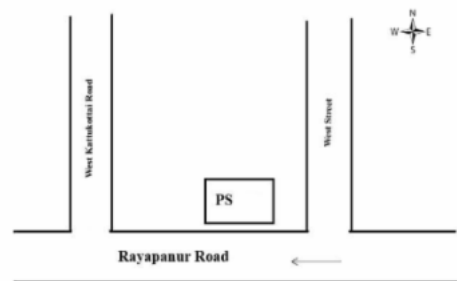

Key MAP View