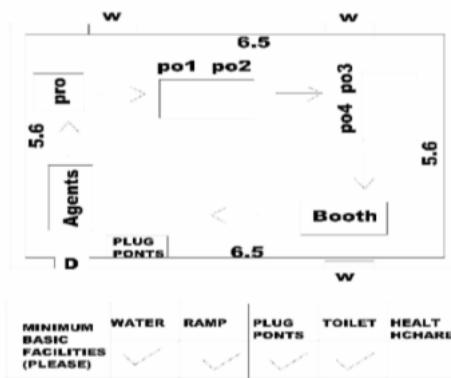

Cad View

Key MAP View