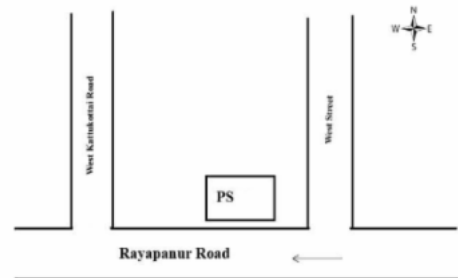

Cad View

Key MAP View