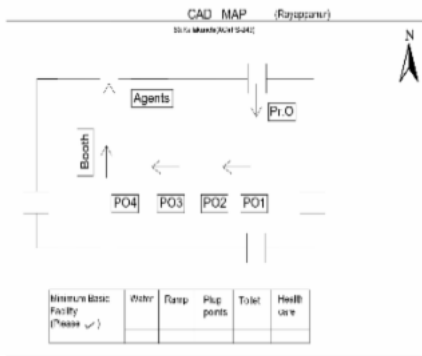

Cad View

Key MAP View