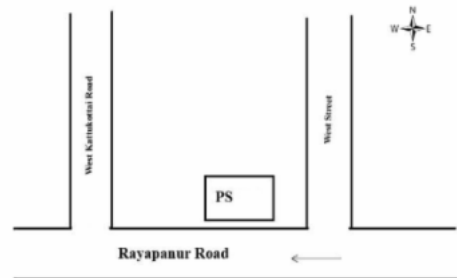

Google Map View

Polling Station Building Front View

Polling Station Front View

Cad View

Key MAP View

1	NSY2390011	பெயர் : வெள்ளையம்மாள் கணவர் பெயர் : ரங்கன் வீட்டு எண் : 1 வயது : 63 பாலினம் : பெண்	Photo is available	2	NSY0719708	பெயர் : ருக்கு கணவர் பெயர் : துரைசாமி வீட்டு எண் : 1 வயது : 62 பாலினம் : பெண்	Photo is available	3	NSY1142819	பெயர் : சின்னப்பா கணவர் பெயர் : துரைசாமி வீட்டு எண் : 1 வயது : 61 பாலினம் : பெண்	Photo is available
4	NSY2383271	பெயர் : சாந்தி கணவர் பெயர் : சின்னதுரை வீட்டு எண் : 1 வயது : 51 பாலினம் : பெண்	Photo is available	5	NSY1142801	பெயர் : இராஜேஸ்வரி கணவர் பெயர் : செல்வம் வீட்டு எண் : 1 வயது : 50 பாலினம் : பெண்	Photo is available	6	NSY0997205	பெயர் : சின்னதுரை தந்தை பெயர் : அம்பாயிரம் வீட்டு எண் : 1 வயது : 43 பாலினம் : ஆண்	Photo is available
7	NSY1142934	பெயர் : சந்திரசேகர் தந்தை பெயர் : பாண்டியன் வீட்டு எண் : 1 வயது : 42 பாலினம் : ஆண்	Photo is available	8	NSY1142884	பெயர் : வனிதா கணவர் பெயர் : சந்திரசேகர் வீட்டு எண் : 1 வயது : 41 பாலினம் : பெண்	Photo is available	9	NSY1231000	பெயர் : இளவரசன் தந்தை பெயர் : செல்லமுத்து வீட்டு எண் : 1 வயது : 38 பாலினம் : ஆண்	Photo is available
10	NSY0719690	பெயர் : மீனா கணவர் பெயர் : கலியமூர்த்தி வீட்டு எண் : 1 வயது : 37 பாலினம் : பெண்	Photo is available	11	NSY0719658	பெயர் : சிவக்குமார் தந்தை பெயர் : கந்தசாமி வீட்டு எண் : 1 வயது : 37 பாலினம் : ஆண்	Photo is available	12	NSY0719666	பெயர் : உமா கணவர் பெயர் : சிவக்குமார் வீட்டு எண் : 1 வயது : 37 பாலினம் : பெண்	Photo is available
13	NSY0719674	பெயர் : அமுதா கணவர் பெயர் : பழனிசாமி வீட்டு எண் : 1 வயது : 37 பாலினம் : பெண்	Photo is available	14	NSY1142868	பெயர் : சரண்யா கணவர் பெயர் : அரங்கசாமி வீட்டு எண் : 1 வயது : 37 பாலினம் : பெண்	Photo is available	15	NSY2317097	பெயர் : மஞ்சளா கணவர் பெயர் : எழுமலை வீட்டு எண் : 1 வயது : 37 பாலினம் : பெண்	Photo is available
16	NSY1230978	பெயர் : ரேவதி கணவர் பெயர் : ராஜேந்திரன் வீட்டு எண் : 1 வயது : 34 பாலினம் : பெண்	Photo is available	17	NSY1305564	பெயர் : பிரபாகரன் தந்தை பெயர் : பாண்டியன் வீட்டு எண் : 1 வயது : 33 பாலினம் : ஆண்	Photo is available	18	NSY1387851	பெயர் : மணிமேகலை கணவர் பெயர் : ராமன் வீட்டு எண் : 1 வயது : 32 பாலினம் : பெண்	Photo is available
19	NSY0996959	பெயர் : இராஜ்குமார் தந்தை பெயர் : இராஜ் வீட்டு எண் : 1 வயது : 31 பாலினம் : ஆண்	Photo is available	20	NSY1230945	பெயர் : மீனா தந்தை பெயர் : சின்னாசாமி வீட்டு எண் : 1 வயது : 30 பாலினம் : பெண்	Photo is available	21	NSY1142926	பெயர் : தமிழ்ச்செல்வன் தந்தை பெயர் : கணேசன் வீட்டு எண் : 1 வயது : 29 பாலினம் : ஆண்	Photo is available
22	NSY1142959	பெயர் : தேன்தமிழன் தந்தை பெயர் : ராமு வீட்டு எண் : 1 வயது : 29 பாலினம் : ஆண்	Photo is available	23	NSY1142942	பெயர் : வினோத்குமார் தந்தை பெயர் : துரைசாமி வீட்டு எண் : 1 வயது : 28 பாலினம் : ஆண்	Photo is available	24	NSY1388024	பெயர் : மும்மூர்த்தி தந்தை பெயர் : சின்னதுரை வீட்டு எண் : 1 வயது : 28 பாலினம் : ஆண்	Photo is available
25	NSY2383123	பெயர் : மாணிக்கம் தந்தை பெயர் : மணி வீட்டு எண் : 1 வயது : 28 பாலினம் : ஆண்	Photo is available	26	NSY1231042	பெயர் : பிருந்தாதேவி தந்தை பெயர் : சுப்ரமணியன் வீட்டு எண் : 1 வயது : 27 பாலினம் : பெண்	Photo is available	27	NSY1388040	பெயர் : விஜய் தந்தை பெயர் : சுப்பிரமணியன் வீட்டு எண் : 1 வயது : 27 பாலினம் : ஆண்	Photo is available
28	NSY2383503	பெயர் : சுதா கணவர் பெயர் : பரமசிவம் வீட்டு எண் : 1 வயது : 27 பாலினம் : பெண்	Photo is available	29	NSY2383248	பெயர் : வரதராஜன் தந்தை பெயர் : லோகநாதன் வீட்டு எண் : 1 வயது : 27 பாலினம் : ஆண்	Photo is available	30	NSY1387836	பெயர் : வேல்விழி தந்தை பெயர் : அன்புவேல் வீட்டு எண் : 1 வயது : 26 பாலினம் : பெண்	Photo is available