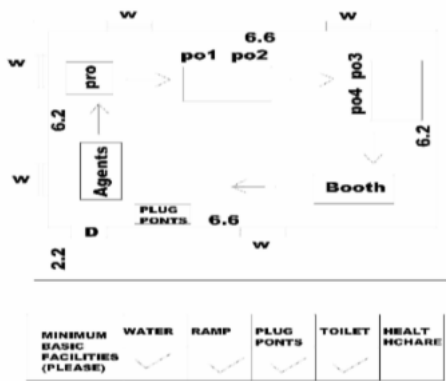

Cad View

Key MAP View