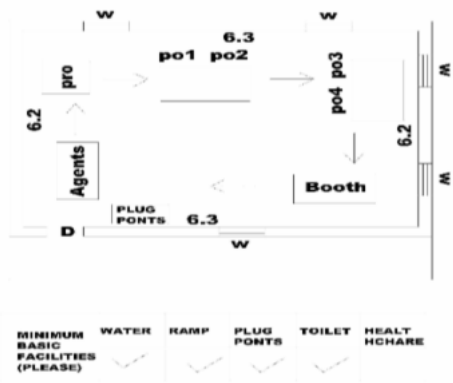

Cad View

Key MAP View