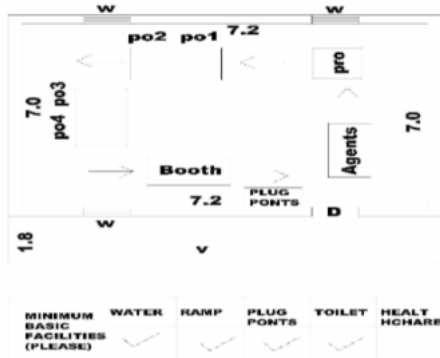

Cad View

Key MAP View