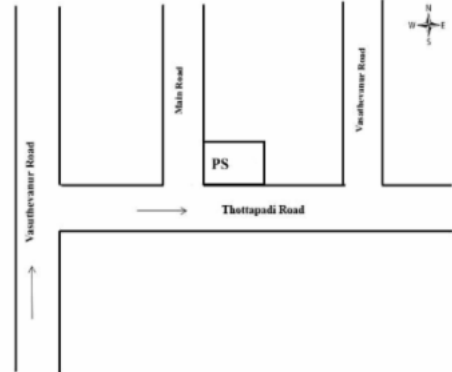

Cad View

Key MAP View