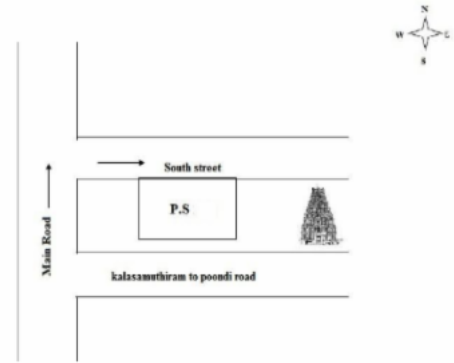

Polling Station Front View

Cad View

Key MAP View

MINIMUM BASIC FACIITS (PLEASE)	WATER	RAMP	PLUG POINTS	TOILET	HEALTH CARE
	✓	✓	✓	✓	✓

சட்டமன்றத் தொகுதியின் எண் மற்றும் பெயர் : 80-கள்ளக்குறிச்சி பிரிவு எண் மற்றும் பெயர் 1-காஎசமுத்திரம் (வ.கி) & (ஊ), கிழக்குத் தெரு