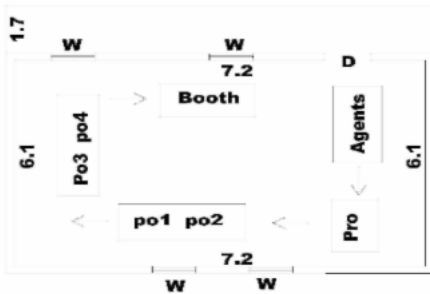

**4. வாக்காளர்களின் எண்ணிக்கை**

தொடங்கும் வரிசை எண்	முடியும் வரிசை எண்.	நிகர வாக்காளர்களின் எண்ணிக்கை			
		ஆண்	பெண்	மூன்றாம் பாலினம்	மொத்தம்
1	824	388	434	0	822

கையொப்பம்

Nazri Naksha

Google Map View

Polling Station Building Front View

Polling Station Front View

Cad View

Key MAP View

MINIMUM BASIC FACIITS (PLEASE)	WATER	RAMP	PLUG POINTS	TOILET	HEALTH CARE
	✓	✓	✓	✓	✓

சட்டமன்றத் தொகுதியின் எண் மற்றும் பெயர் : 80-கள்ளக்குறிச்சி பிரிவு எண் மற்றும் பெயர் 1-காஎசமுத்திரம் (வ.கி) & (ஊ), கிழக்குத் தெரு