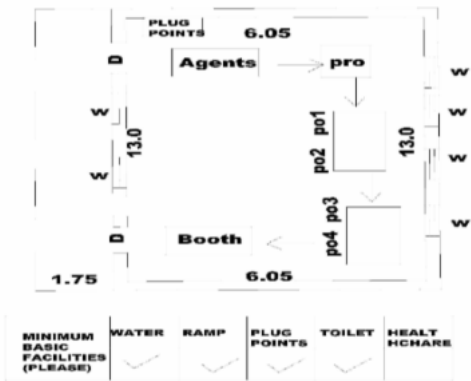

Cad View

Key MAP View