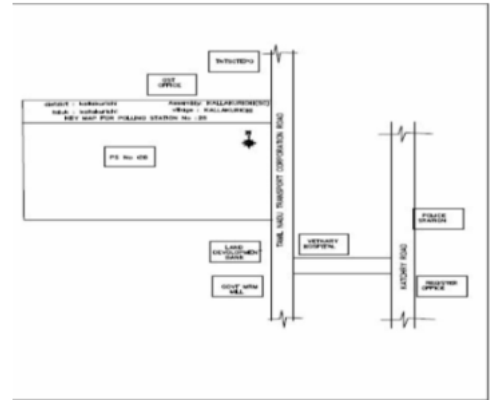

Key MAP View