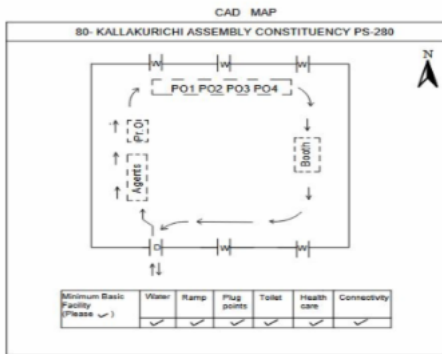

Cad View

Key MAP View