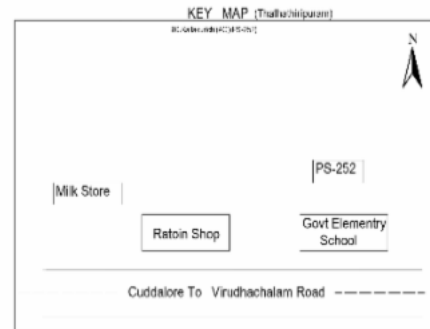

Cad View

Key MAP View