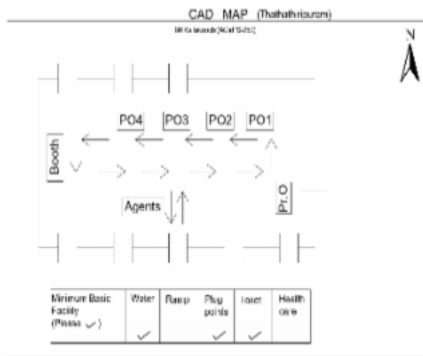

Cad View

Key MAP View