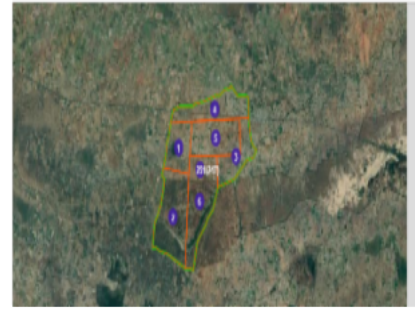

**3. வாக்குச் சாவடியின் விவரங்கள்**

<p><b>வாக்குச் சாவடியின் எண் மற்றும் பெயர் :</b></p> <p>282 - ஊராட்சி ஒன்றிய துவக்கப்பள்ளி, கிழக்கு கட்டிடம் தெற்கு பகுதி, வி.கிருஷ்ணாபுரம்-606301</p> <p><b>வாக்குச் சாவடியின் முகவரி :</b></p> <p>ஊராட்சி ஒன்றிய துவக்கப்பள்ளி, கிழக்கு கட்டிடம் தெற்கு பகுதி, வி.கிருஷ்ணாபுரம்-606301</p>	<p><b>வாக்குச் சாவடியின் வகைப்பாடு (ஆண்/பெண்/பொது)</b></p>	<p><b>பொது</b></p>
	<p><b>துணை வாக்குச் சாவடிகளின் எண்ணிக்கை :</b></p>	<p>0</p>

**4. வாக்காளர்களின் எண்ணிக்கை**

தொடங்கும் வரிசை எண்	முடியும் வரிசை எண்.	நிகர வாக்காளர்களின் எண்ணிக்கை			
		ஆண்	பெண்	மூன்றாம் பாலினம்	மொத்தம்
1	1011	504	507	0	1011

கையொப்பம்

Nazri Naksha

Google Map View

Polling Station Building Front View