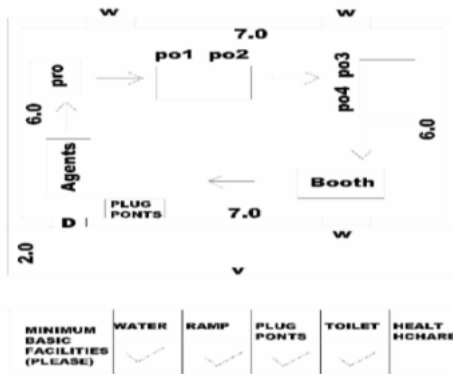

Cad View

Key MAP View