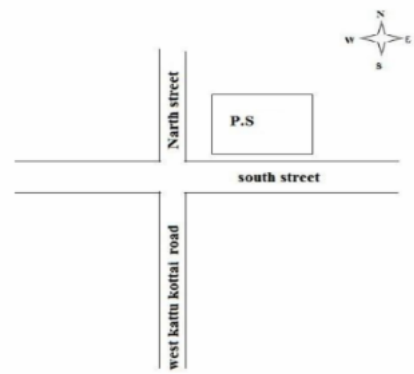

Cad View

Key MAP View