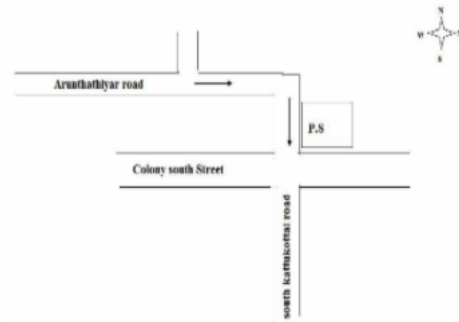

Cad View

Key MAP View