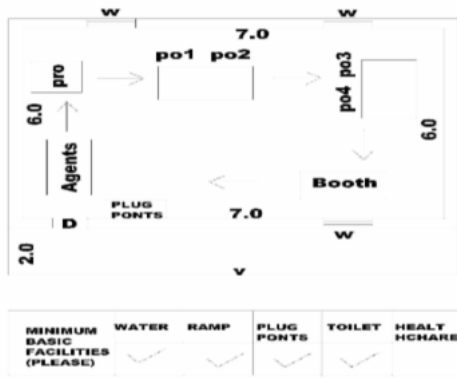

Cad View

Key MAP View