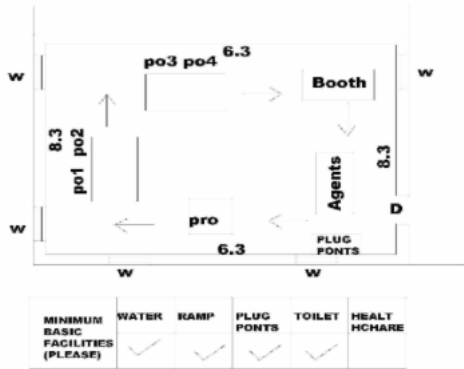

Cad View

Key MAP View