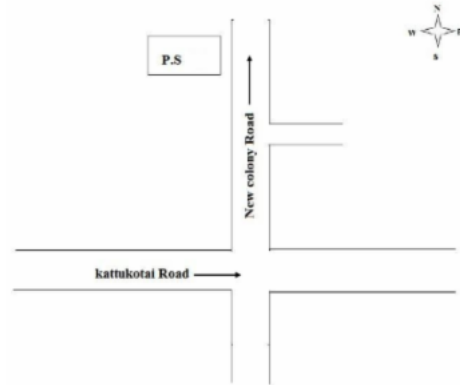

Google Map View

Polling Station Building Front View

Polling Station Front View

Cad View

Key MAP View

சட்டமன்றத் தொகுதியின் எண் மற்றும் பெயர் : 80-கள்ளக்குறிச்சி பிரிவு எண் மற்றும் பெயர் 1-குரால் (வ.கி) & (ஊ), காலனி கிழக்குத் தெரு