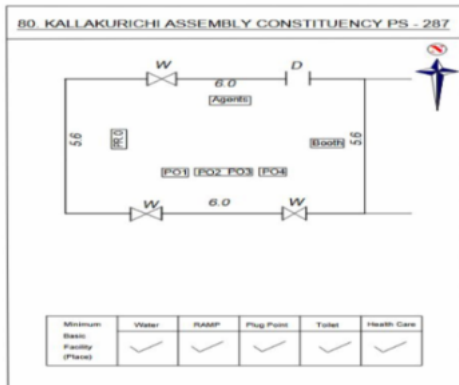

Google Map View

Polling Station Building Front View

Polling Station Front View

Cad View

Key MAP View

சட்டமன்றத் தொகுதியின் எண் மற்றும் பெயர் : 80-கள்ளக்குறிச்சி பிரிவு எண் மற்றும் பெயர் 1-குரால் (வ.கி) & (ஊ), காலனி கிழக்குத் தெரு