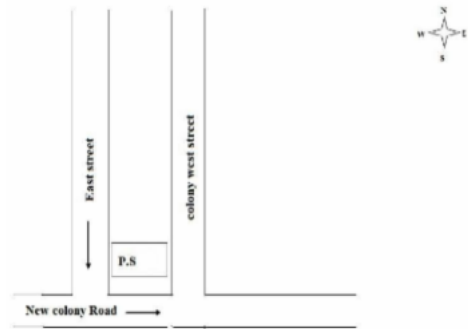

Key MAP View