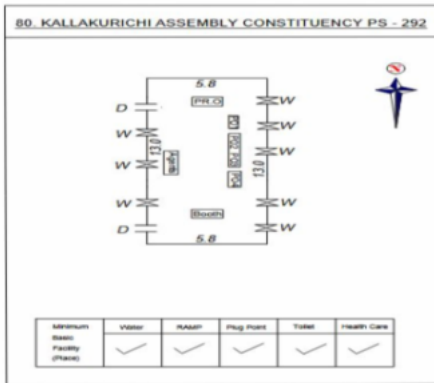

Google Map View

Polling Station Building Front View

Polling Station Front View

Cad View

Key MAP View

1 பெயர் : ஆதிசேஷாத்திரி தந்தை பெயர்: நாராயணன் வீட்டு எண் : 0 வயது : 91 பாலினம் : ஆண்	NSY2285021 Photo is available	2 பெயர் : ராமர் தந்தை பெயர்: வீரமுத்து வீட்டு எண் : 1 வயது : 63 பாலினம் : ஆண்	NSY1143882 Photo is available	S 3 பெயர் : ஜோதி கணவர் பெயர்: மருதை வீட்டு எண் : 1 வயது : 45 பாலினம் : பெண்	NSY1174390 Photo is available
4 பெயர் : மணி தந்தை பெயர்: கிருஷ்ணமூர்த்தி வீட்டு எண் : 1 வயது : 35 பாலினம் : ஆண்	NSY0432534 Photo is available	5 பெயர் : சின்னதுரை தந்தை பெயர்: அழகப்பன் வீட்டு எண் : 1 வயது : 34 பாலினம் : ஆண்	NSY0432443 Photo is available	6 பெயர் : விக்னேஷ் தந்தை பெயர்: சுப்ரமணியன் வீட்டு எண் : 1 வயது : 30 பாலினம் : ஆண்	NSY0999946 Photo is available
7 பெயர் : பூவரசன் தந்தை பெயர்: ராமன் வீட்டு எண் : 1 வயது : 28 பாலினம் : ஆண்	NSY1143890 Photo is available	8 பெயர் : சத்யா தந்தை பெயர்: மருதை வீட்டு எண் : 1 வயது : 28 பாலினம் : பெண்	NSY2404812 Photo is available	9 பெயர் : நடராஜ் தந்தை பெயர்: வெங்கடேசன் வீட்டு எண் : 1 வயது : 22 பாலினம் : ஆண்	NSY2541241 Photo is available
10 பெயர் : கோபால் நாராயணசாமி தந்தை பெயர்: நாராயணசாமி நாராயணசாமி வீட்டு எண் : 1/5 வயது : 26 பாலினம் : ஆண்	NSY1419316 Photo is available	11 பெயர் : அஜய் நாராயணசாமி தந்தை பெயர்: நாராயணசாமி நாராயணசாமி வீட்டு எண் : 1/5 வயது : 25 பாலினம் : ஆண்	NSY1419332 Photo is available	12 பெயர் : சரோஜா கணவர் பெயர்: ஆதிசேஷாத்திரி வீட்டு எண் : 1/22 வயது : 80 பாலினம் : பெண்	NSY2285039 Photo is available
13 பெயர் : லாரன்ஸ் தந்தை பெயர்: அற்புதராஜ் வீட்டு எண் : 1-22 வயது : 58 பாலினம் : ஆண்	NSY1234277 Photo is available	14 பெயர் : காமாட்சி கணவர் பெயர்: லாரன்ஸ் வீட்டு எண் : 1-22 வயது : 44 பாலினம் : பெண்	NSY1143833 Photo is available	15 பெயர் : அனந்தநாராயணன் தந்தை பெயர்: ஆதிசேஷாத்திரி வீட்டு எண் : 1/22 வயது : 44 பாலினம் : ஆண்	NSY2284990 Photo is available
16 பெயர் : சுப்ரமணியன் தந்தை பெயர்: ராமு வீட்டு எண் : 1-22 வயது : 43 பாலினம் : ஆண்	NSY0725051 Photo is available	17 பெயர் : பத்மா கணவர் பெயர்: அனந்தநாராயணன் வீட்டு எண் : 1/22 வயது : 37 பாலினம் : பெண்	NSY2285005 Photo is available	18 பெயர் : ரம்யா கணவர் பெயர்: மணிகண்டன் வீட்டு எண் : 1/25 வயது : 24 பாலினம் : பெண்	NSY2448173 Photo is available
19 பெயர் : சங்கீதா கணவர் பெயர்: கோபால் வீட்டு எண் : 1-38 வயது : 33 பாலினம் : பெண்	NSY0725424 Photo is available	20 பெயர் : நாகராஜன் தந்தை பெயர்: பெரியசாமி வீட்டு எண் : 1-40 வயது : 28 பாலினம் : ஆண்	NSY1104637 Photo is available	21 பெயர் : மணிகண்டன் தந்தை பெயர்: ராஜமாணிக்கம் வீட்டு எண் : 1-43a வயது : 30 பாலினம் : ஆண்	NSY0875401 Photo is available
22 பெயர் : தீபன்சக்ரவர்த்தி தந்தை பெயர்: ராஜந்திரன் வீட்டு எண் : 1-48 வயது : 27 பாலினம் : ஆண்	NSY1234079 Photo is available	23 பெயர் : சிவக்குமார் தந்தை பெயர்: சுப்ரமணியன் வீட்டு எண் : 1-54 வயது : 30 பாலினம் : ஆண்	NSY0875526 Photo is available	24 பெயர் : வித்யா கணவர் பெயர்: தெய்வசிகாமணி வீட்டு எண் : 1-54 வயது : 28 பாலினம் : பெண்	NSY1104751 Photo is available
25 பெயர் : அருண் தந்தை பெயர்: சுப்ரமணி வீட்டு எண் : 1-56 வயது : 31 பாலினம் : ஆண்	NSY0875476 Photo is available	26 பெயர் : பச்சையம்மாள் கணவர் பெயர்: விஜயராஜ் வீட்டு எண் : 1-57 வயது : 28 பாலினம் : பெண்	NSY1104728 Photo is available	27 பெயர் : கோபிநாத் தந்தை பெயர்: மகாராஜன் வீட்டு எண் : 1-61 வயது : 33 பாலினம் : ஆண்	NSY1104645 Photo is available
28 பெயர் : விஜய் ராஜ் தந்தை பெயர்: மொட்டையன் வீட்டு எண் : 1-61a வயது : 32 பாலினம் : ஆண்	NSY0875427 Photo is available	29 பெயர் : லட்சுமணன் தந்தை பெயர்: ஜெகநாதன் வீட்டு எண் : 1-66 வயது : 32 பாலினம் : ஆண்	NSY0609669 Photo is available	30 பெயர் : சத்தியப்பிரியா கணவர் பெயர்: மணிகண்டன் வீட்டு எண் : 1-67 வயது : 34 பாலினம் : பெண்	NSY1104785 Photo is available