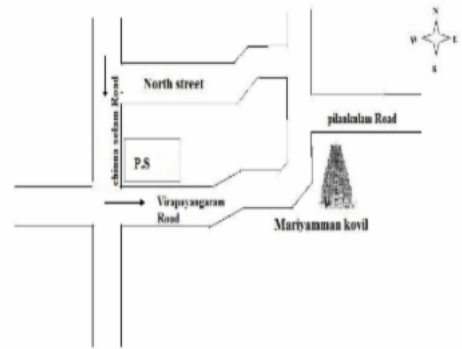

Cad View

Key MAP View