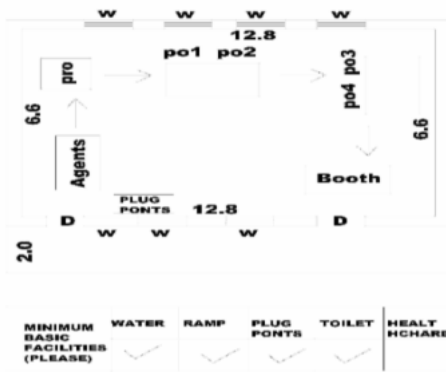

Cad View

Key MAP View