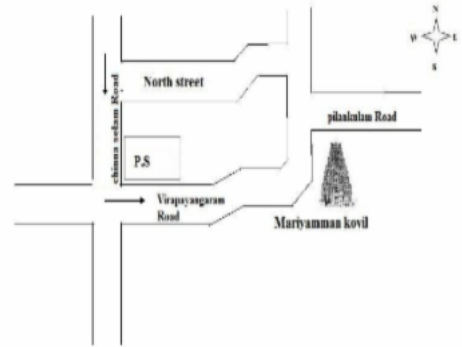

Cad View

Key MAP View