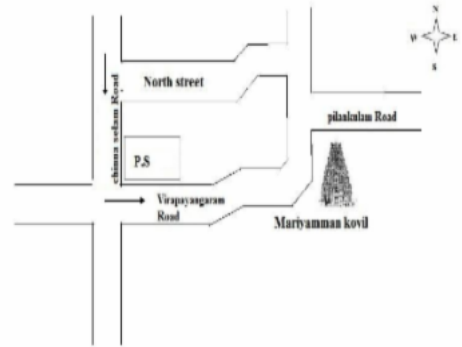

Cad View

Key MAP View