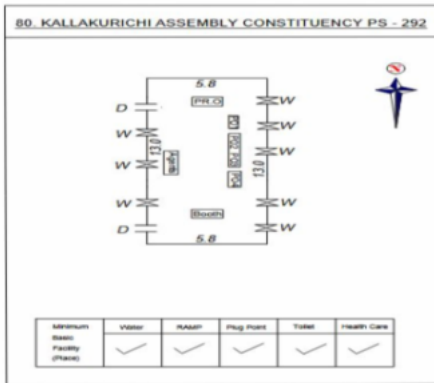

Google Map View

Polling Station Building Front View

Polling Station Front View

Cad View

Key MAP View

1 பெயர் : மகேந்திரன் தந்தை பெயர்: பெரியசாமி வீட்டு எண் : 1 வயது : 27 பாலினம் : ஆண்	NSY2304822 Photo is available	2 பெயர் : கீர்த்தனா வெள்ளையன் கணவர் பெயர்: மணிகண்டன் வீட்டு எண் : 1/16 வயது : 25 பாலினம் : பெண்	NSY2287498 Photo is available	3 பெயர் : மாயவேல் செ தந்தை பெயர்: செல்லகண்ணு வீட்டு எண் : 1/82 வயது : 22 பாலினம் : ஆண்	NSY2604023 Photo is available
4 பெயர் : சரவணன் தந்தை பெயர்: ஆறுமுகம் வீட்டு எண் : 1/182 வயது : 25 பாலினம் : ஆண்	NSY1361765 Photo is available	5 பெயர் : சங்கீதா கணவர் பெயர்: ராஜீ வீட்டு எண் : 1-186 வயது : 31 பாலினம் : பெண்	NSY1234640 Photo is available	6 பெயர் : பிரகாஷ் தந்தை பெயர்: ராமன் வீட்டு எண் : 1/197 வயது : 30 பாலினம் : ஆண்	NSY1000249 Photo is available
7 பெயர் : பிரியங்கா கணவர் பெயர்: பிரகாஷ் வீட்டு எண் : 1/197 வயது : 26 பாலினம் : பெண்	NSY2454023 Photo is available	8 பெயர் : முகமதுஷரிப் தந்தை பெயர்: சிவஞானம் வீட்டு எண் : 1-220 வயது : 59 பாலினம் : ஆண்	NSY0610766 Photo is available	9 பெயர் : சூர்ய பிரகாஷ் தந்தை பெயர்: மாரிமுத்து வீட்டு எண் : 1/408 வயது : 23 பாலினம் : ஆண்	NSY2388742 Photo is available
10 பெயர் : மகேஸ்வரி சுரேஷ் கணவர் பெயர்: சுரேஷ் வீட்டு எண் : 2/72 வயது : 29 பாலினம் : பெண்	NSY1272863 Photo is available	11 பெயர் : சத்யா கணவர் பெயர்: சண்முகம் வீட்டு எண் : 2/78ஏ வயது : 39 பாலினம் : பெண்	NSY2450450 Photo is available	12 பெயர் : ராபியா கணவர் பெயர்: அய்யங்கான் வீட்டு எண் : 2/107/1 வயது : 40 பாலினம் : பெண்	NSY0610527 Photo is available
13 பெயர் : சபிகா பாணு தந்தை பெயர்: அய்யங்கான் வீட்டு எண் : 2/107/1 வயது : 22 பாலினம் : பெண்	NSY2653368 Photo is available	14 பெயர் : செல்வி கணவர் பெயர்: கலைச்செல்வன் வீட்டு எண் : 2-112 வயது : 36 பாலினம் : பெண்	NSY1105626 Photo is available	15 பெயர் : கலையரசன் தந்தை பெயர்: சின்னசாமி வீட்டு எண் : 2/152 வயது : 21 பாலினம் : ஆண்	NSY2615441 Photo is available
16 பெயர் : வெற்றிவேல் தந்தை பெயர்: பழனிசாமி வீட்டு எண் : 2-229 வயது : 29 பாலினம் : ஆண்	NSY1105352 Photo is available	17 பெயர் : ராணி கணவர் பெயர்: சின்னசாமி வீட்டு எண் : 2-238 வயது : 39 பாலினம் : பெண்	NSY0876649 Photo is available	18 பெயர் : முத்துசாமி தந்தை பெயர்: தங்கவேல் வீட்டு எண் : 2-409 வயது : 28 பாலினம் : ஆண்	NSY1105329 Photo is available
19 பெயர் : இளவரசி கணவர் பெயர்: முத்துசாமி வீட்டு எண் : 2/409 வயது : 27 பாலினம் : பெண்	NSY1361773 Photo is available	20 பெயர் : காதர்பாஷா தந்தை பெயர்: நூர்முகமது வீட்டு எண் : 2/409 வயது : 20 பாலினம் : ஆண்	NSY2707289 Photo is available	21 பெயர் : லோகநாதன் தந்தை பெயர்: லட்சுமணன் வீட்டு எண் : 2-415 வயது : 45 பாலினம் : ஆண்	NSY0265892 Photo is available
22 பெயர் : கவிதா கணவர் பெயர்: செல்வராஜ் வீட்டு எண் : 2/416 வயது : 47 பாலினம் : பெண்	NSY2507192 Photo is available	23 பெயர் : முத்துசாமி தந்தை பெயர்: இராயப்பன் வீட்டு எண் : 2-418 வயது : 42 பாலினம் : ஆண்	NSY0934612 Photo is available	24 பெயர் : சரவணன் தந்தை பெயர்: முருகேசன் வீட்டு எண் : 2-420A வயது : 35 பாலினம் : ஆண்	NSY0265991 Photo is available
25 பெயர் : செளந்தர்யா கணவர் பெயர்: சரவணன் வீட்டு எண் : 2-420A வயது : 24 பாலினம் : பெண்	NSY2304939 Photo is available	26 பெயர் : பாலகிருஷ்ணன் தந்தை பெயர்: சின்னசாமி வீட்டு எண் : 2-430 வயது : 43 பாலினம் : ஆண்	NSY0726588 Photo is available	27 பெயர் : காயத்ரி தந்தை பெயர்: கண்ணன் வீட்டு எண் : 2/430 வயது : 20 பாலினம் : பெண்	NSY2759520 Photo is available
28 பெயர் : கீர்த்தனா தந்தை பெயர்: கண்ணன் வீட்டு எண் : 2/430 வயது : 20 பாலினம் : பெண்	NSY2768042 Photo is available	29 பெயர் : கலைமணி கணவர் பெயர்: குமார் வீட்டு எண் : 2-448 வயது : 32 பாலினம் : பெண்	NSY1000686 Photo is available	30 பெயர் : நந்தினி தாயின் பெயர்: சுந்தரி வீட்டு எண் : 2/450 வயது : 21 பாலினம் : பெண்	NSY2586295 Photo is available