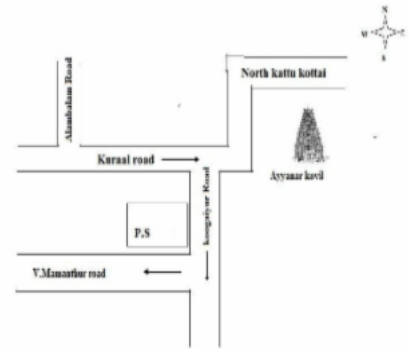

Cad View

Key MAP View