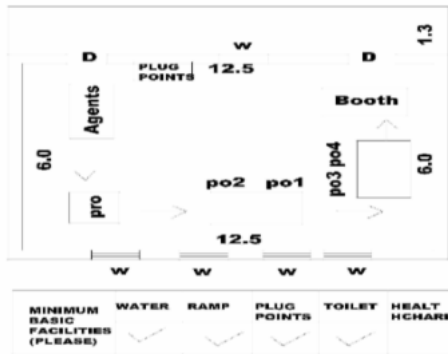

Cad View

Key MAP View