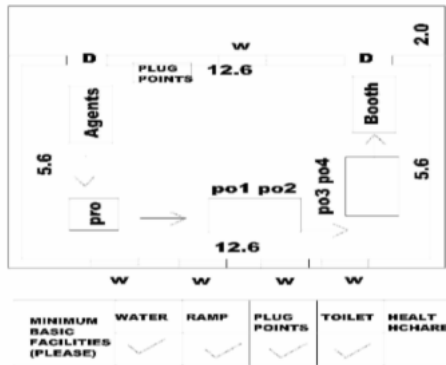

Cad View

Key MAP View