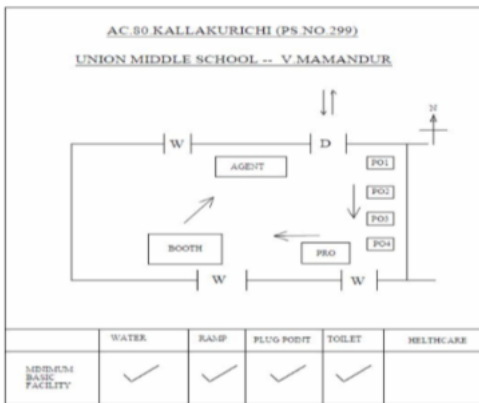

Google Map View

Polling Station Building Front View

Polling Station Front View

Cad View

Key MAP View

சட்டமன்றத் தொகுதியின் எண் மற்றும் பெயர் : 80-கள்ளக்குறிச்சி பிரிவு எண் மற்றும் பெயர் 1-வி.மாமாந்தூர் (வ.கி) & (ஊ), காட்டுக்கொட்டாய்