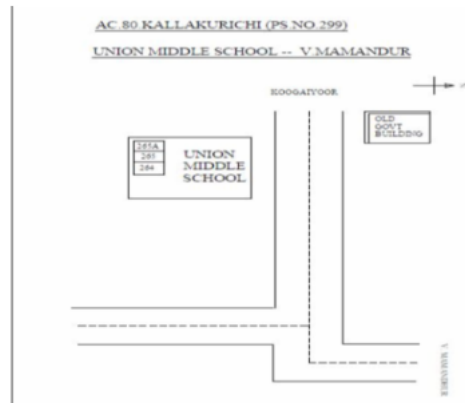

Google Map View

Polling Station Building Front View

Polling Station Front View

Cad View

Key MAP View

சட்டமன்றத் தொகுதியின் எண் மற்றும் பெயர் : 80-கள்ளக்குறிச்சி பிரிவு எண் மற்றும் பெயர் 1-வி.மாமாந்தூர் (வ.கி) & (ஊ), காட்டுக்கொட்டாய்