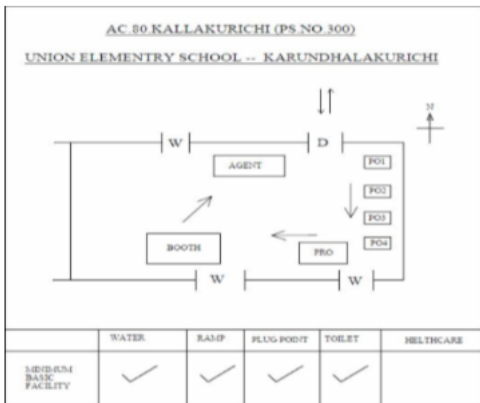

வாக்காளர் பதிவு அலுவலரின்
கையொப்பம்

Nazri Naksha

Google Map View

Polling Station Building Front View

Polling Station Front View

Cad View

Key MAP View

சட்டமன்றத் தொகுதியின் எண் மற்றும் பெயர் : 80-கள்ளக்குறிச்சி பிரிவு எண் மற்றும் பெயர் 1-கருந்தலாக்குறிச்சி (வ.கி) & (ஊ), காட்டுக்கொட்டகை