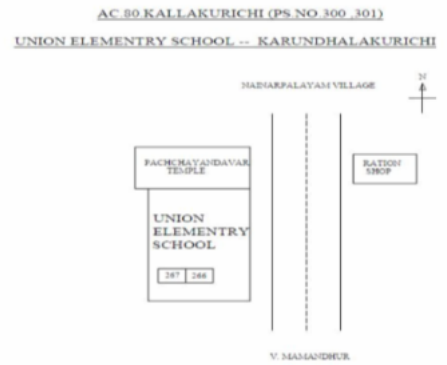

வாக்காளர் பதிவு அலுவலரின்
கையொப்பம்

Nazri Naksha

Google Map View

Polling Station Building Front View

Polling Station Front View

Cad View

Key MAP View

சட்டமன்றத் தொகுதியின் எண் மற்றும் பெயர் : 80-கள்ளக்குறிச்சி பிரிவு எண் மற்றும் பெயர் 1-கருந்தலாக்குறிச்சி (வ.கி) & (ஊ), காட்டுக்கொட்டகை